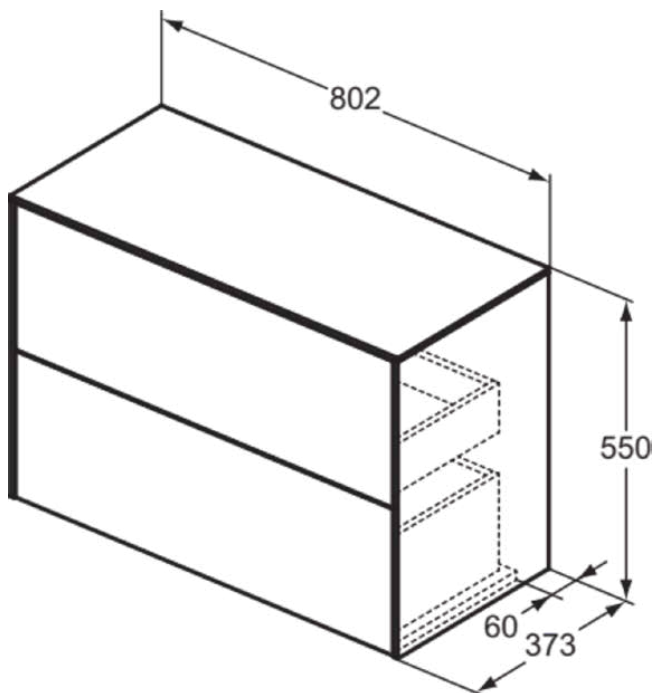

CONCA

T4328Y1

CONCA | Waschtisch-Unterschrank 802x373x550 mm in weiß matt lackiert, 2 Schubladen | Vollauszug, Push-to-open, SoftClosing, Vormontiert, Nachhaltig gewonnenes Holz, Echtholz furnier

Bild & Zeichnung

Allgemeine Informationen

Produktkategorie:	Möbel
Produktart:	Waschtisch-Unterschrank
Marke:	Ideal Standard
Kollektion:	CONCA
Designer:	Palomba Serafini Associati
Colour:	Y1 - Weiß Matt Lackiert
Oberflächenveredelung:	Matt
Höhe (mm):	550
Breite (mm):	802
Ausladung (mm):	373
Befestigungsart:	Befestigungsset
Nettogewicht (kg):	35.20
EAN Code:	8014140464396

Features

	Vollauszug		Push-to-open
	SoftClosing		Vormontiert
	Nachhaltig gewonnenes Holz		Echtholz furnier

Downloads

- [Installation Guide](#)
- [Spare Parts List](#)

Produktspezifikationen

Einzugsmechanismus:	Softclosing
Farbcode:	Y1
Farbbeschreibung:	weiß matt lackiert
Eckmodell:	Nein
Vollauszug:	Yes
Griff(e):	Grifflos
Einstellbare Montagefüße:	Nein
Material:	Holz
Materialspezifikation (Korpus):	Hochverdichtete 3-Schicht Spanplatte
Materialspezifikation Waschtischplatte:	MDF lackiert
Anzahl der Türen (gesamt):	0
Anzahl der Türen (links öffnend):	0
Anzahl der Türen (rechts öffnend):	0
Anzahl der Auszüge (gesamt):	2
Anzahl der externen Auszüge:	2

CONCA

T4328Y1

CONCA | Waschtisch-Unterschrank 802x373x550 mm in weiß matt lackiert, 2 Schubladen | Vollauszug, Push-to-open, SoftClosing, Vormontiert, Nachhaltig gewonnenes Holz, Echtholz furnier

Produktspezifikationen