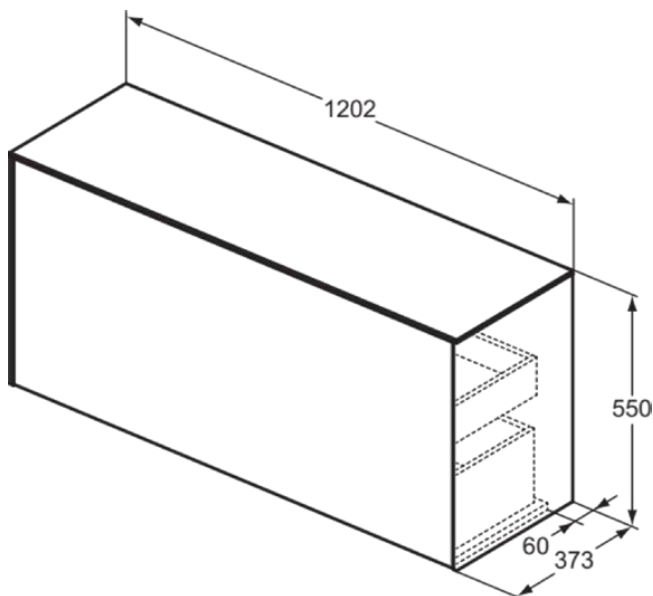

CONCA

T4320Y2

CONCA | Waschtisch-Unterschrank 1202x373x550 mm in anthrazit matt lackiert, 2 Schubladen | Vollauszug, Push-to-open, SoftClosing, Vormontiert, Nachhaltig gewonnenes Holz, Echtholz furnier

Bild & Zeichnung

Allgemeine Informationen

Produktkategorie:	Möbel
Produktart:	Waschtisch-Unterschrank
Marke:	Ideal Standard
Kollektion:	CONCA
Designer:	Palomba Serafini Associati
Colour:	Y2 - Anthrazit Matt Lackiert
Oberflächenveredelung:	Matt
Höhe (mm):	550
Breite (mm):	1202
Ausladung (mm):	373
Befestigungsart:	Befestigungsset
Nettogewicht (kg):	45.50
EAN Code:	8014140463924