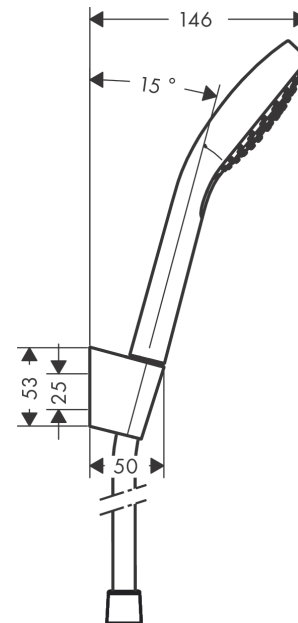

Croma Select S
Brausehalterset 110 Vario mit Brauseschlauch 160 cm
 Oberfläche: **Weiß/Chrom** Artikelnummer: **26411400**

Beschreibung

Merkmale

- besteht aus: Handbrause, Brausehalter, Brauseschlauch
- Brausekopfgröße: 110 mm
- integrierte Brausehalterfunktion
- Strahlart: Rain, IntenseRain, TurboRain
- komfortable Strahlartenumstellung durch Select-Taste
- maximale Durchflussmenge bei 3 bar: 14,7 l/min
- Mindestfließdruck: 1 bar
- Betriebsdruck: min. 1 bar/max. 6 bar
- brauseseitiger Drehwirbel gegen lästiges Verdrehen des Brauseschlauches
- Brauseschlauch mit beidseitig konischer Mutter
- Brausehalter aus Kunststoff
- Wandbefestigung: Schraubbefestigung
- ausspülbare Siebdichtung

Technologie

Produktabbildung

Maßzeichnung

Croma Select S
Brausehalterset 110 Vario mit Brauseschlauch 160 cm
 Oberfläche: **Weiß/Chrom** Artikelnummer: **26411400**

Durchflussdiagramm

Die Verbrauchswerte wurden praxisnah mit den dazugehörigen Armaturen (Thermostat/Mischer/Unterputzventil) gemessen.

Croma Select S
Brausehalterset 110 Vario mit Brauseschlauch 160 cm
 Oberfläche: **Weiß/Chrom** Artikelnummer: **26411400**

Explosionszeichnung

Baujahr: >10/14

Croma Select S
Brausehalterset 110 Vario mit Brauseschlauch 160 cm
 Oberfläche: **Weiß/Chrom** Artikelnummer: **26411400**

Ersatzteilliste

Baujahr: >10/14

Pos.	Beschreibung	Artikelnummer	PG	VE
1	Handbrausenhalter	28331000	98	1
2	Futter	98918000	1	1
3	Handbrause	26802400	98	1
4	Filtereinsatz	92421000	5	1
5	Dichtung	98058000	1	1
6	Brauseschlauch Isiflex'B 1,60 m	28276000	98	1