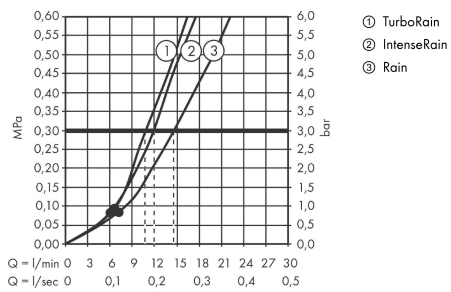

Croma Select S
Brausehalterset 110 Vario mit Brauseschlauch 160 cm
 Oberfläche: **Weiß/Chrom** Artikelnummer: **26411400**

Beschreibung

Merkmale

- besteht aus: Handbrause, Brausehalter, Brauseschlauch
- Brausekopfgröße: 110 mm
- integrierte Brausehalterfunktion
- Strahlart: Rain, IntenseRain, TurboRain
- komfortable Strahlartenumstellung durch Select-Taste
- maximale Durchflussmenge bei 3 bar: 14,7 l/min
- Mindestfließdruck: 1 bar
- Betriebsdruck: min. 1 bar/max. 6 bar
- brauseseitiger Drehwirbel gegen lästiges Verdrehen des Brauseschlauches
- Brauseschlauch mit beidseitig konischer Mutter
- Brausehalter aus Kunststoff
- Wandbefestigung: Schraubbefestigung
- ausspülbare Siebdichtung

Technologie

Produktabbildung

Maßzeichnung

Croma Select S
Brausehalterset 110 Vario mit Brauseschlauch 160 cm
 Oberfläche: **Weiß/Chrom** Artikelnummer: **26411400**

Durchflussdiagramm

Die Verbrauchswerte wurden praxisnah mit den dazugehörigen Armaturen (Thermostat/Mischer/Unterputzventil) gemessen.