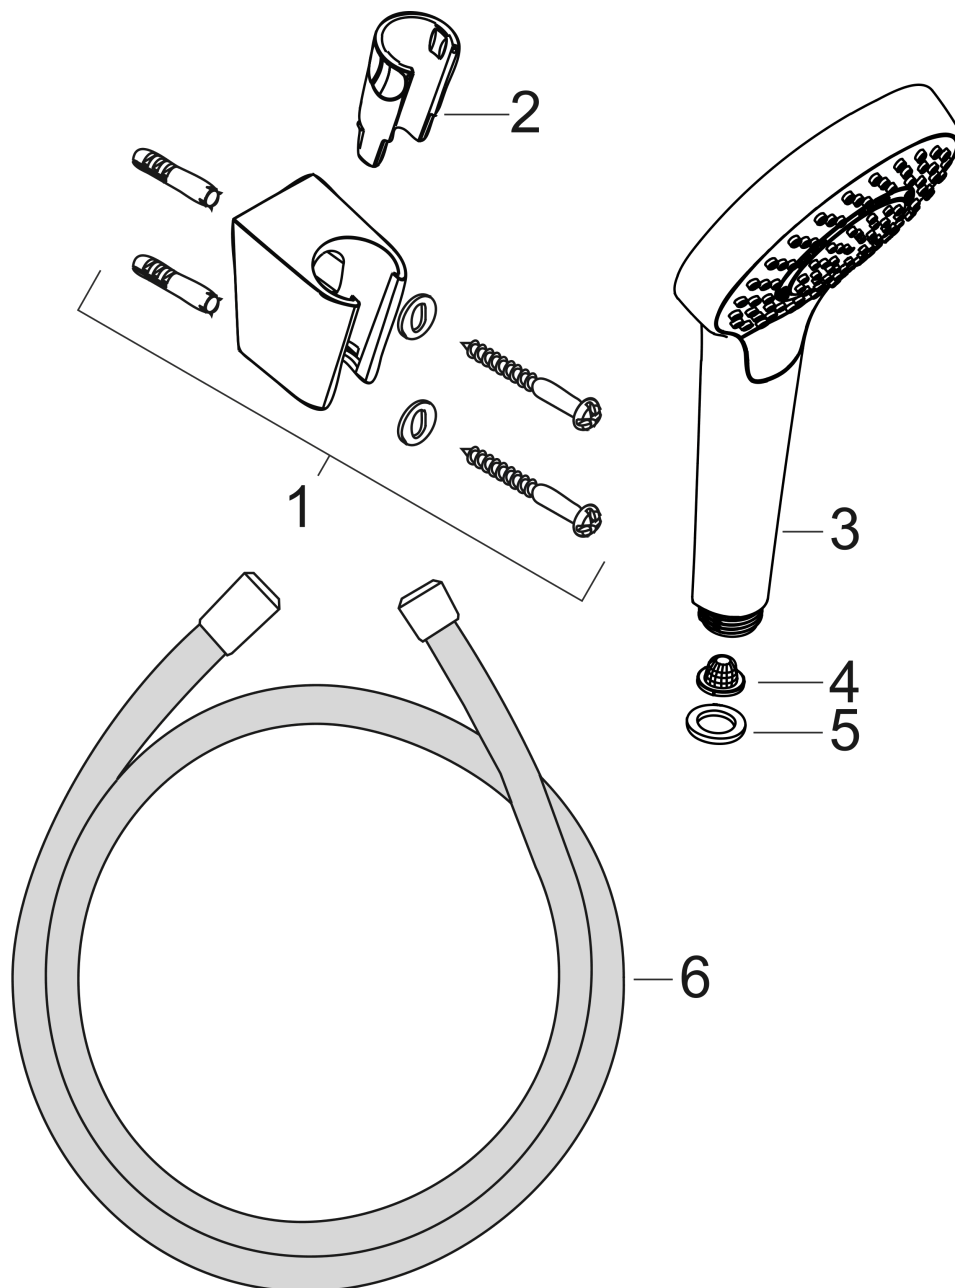

Croma Select S
Brausehalterset 110 Vario mit Brauseschlauch 160 cm
 Oberfläche: **Weiß/Chrom** Artikelnummer: **26411400**

Beschreibung

Merkmale

- besteht aus: Handbrause, Brausehalter, Brauseschlauch
- Brausekopfgröße: 110 mm
- integrierte Brausehalterfunktion
- Strahlart: Rain, IntenseRain, TurboRain
- komfortable Strahlartenumstellung durch Select-Taste
- maximale Durchflussmenge bei 3 bar: 14,7 l/min
- Mindestfließdruck: 1 bar
- Betriebsdruck: min. 1 bar/max. 6 bar
- brauseseitiger Drehwirbel gegen lästiges Verdrehen des Brauseschlauches
- Brauseschlauch mit beidseitig konischer Mutter
- Brausehalter aus Kunststoff
- Wandbefestigung: Schraubbefestigung
- ausspülbare Siebdichtung

Technologie

Produktabbildung

Maßzeichnung

Croma Select S
Brausehalterset 110 Vario mit Brauseschlauch 160 cm
 Oberfläche: **Weiß/Chrom** Artikelnummer: **26411400**

Durchflussdiagramm

Die Verbrauchswerte wurden praxisnah mit den dazugehörigen Armaturen (Thermostat/Mischer/Unterputzventil) gemessen.

Croma Select S
Brausehalterset 110 Vario mit Brauseschlauch 160 cm
 Oberfläche: **Weiß/Chrom** Artikelnummer: **26411400**

Explosionszeichnung

Baujahr: >10/14

Croma Select S
Brausehalterset 110 Vario mit Brauseschlauch 160 cm
 Oberfläche: **Weiß/Chrom** Artikelnummer: **26411400**

Ersatzteilliste

Baujahr: >10/14

Pos.	Beschreibung	Artikelnummer	PG	VE
1	Handbrausenhalter	28331000	98	1
2	Futter	98918000	1	1
3	Handbrause	26802400	98	1
4	Filtereinsatz	92421000	5	1
5	Dichtung	98058000	1	1
6	Brauseschlauch Isiflex'B 1,60 m	28276000	98	1