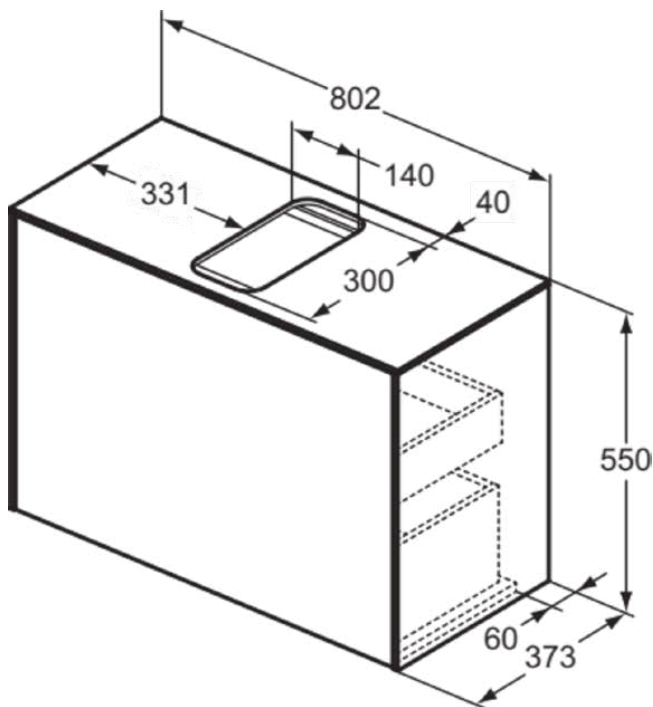

CONCA

T3935Y2

CONCA | Waschtisch-Unterschrank 802x373x550 mm in anthrazit matt lackiert, 2 Schubladen | Vollauszug, Push-to-open, SoftClosing, Vormontiert, Nachhaltig gewonnenes Holz, Echtholz furnier

Bild & Zeichnung

Allgemeine Informationen

Produktkategorie:	Möbel
Produktart:	Waschtisch-Unterschrank
Marke:	Ideal Standard
Kollektion:	CONCA
Designer:	Palomba Serafini Associati
Colour:	Y2 - Anthrazit Matt Lackiert
Oberflächenveredelung:	Matt
Maximale Höhe (mm):	550
Maximale Breite (mm):	802
Ausladung (mm):	373
Befestigungsart:	Befestigungsset
Nettogewicht (kg):	35.20
EAN Code:	8014140460442

CONCA

T3935Y2

CONCA | Waschtisch-Unterschrank 802x373x550 mm in anthrazit matt lackiert, 2 Schubladen | Vollauszug, Push-to-open, SoftClosing, Vormontiert, Nachhaltig gewonnenes Holz, Echtholz furnier

Produktspezifikationen