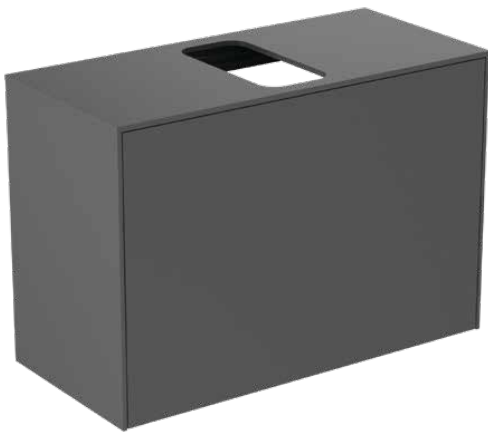

CONCA

T3935Y2

CONCA | Waschtisch-Unterschrank 802x373x550 mm in anthrazit matt lackiert, 2 Schubladen | Vollauszug, Push-to-open, SoftClosing, Vormontiert, Nachhaltig gewonnenes Holz, Echtholz furnier

Bild & Zeichnung

Allgemeine Informationen

Produktkategorie:	Möbel
Produktart:	Waschtisch-Unterschrank
Marke:	Ideal Standard
Kollektion:	CONCA
Designer:	Palomba Serafini Associati
Colour:	Y2 - Anthrazit Matt Lackiert
Oberflächenveredelung:	Matt
Maximale Höhe (mm):	550
Maximale Breite (mm):	802
Ausladung (mm):	373
Befestigungsart:	Befestigungsset
Nettogewicht (kg):	35.20
EAN Code:	8014140460442

Features

	Vollauszug		Push-to-open
	SoftClosing		Vormontiert
	Nachhaltig gewonnenes Holz		Echtholz furnier

Downloads

- [Installation Guide](#)
- [Spare Parts List](#)

Produktspezifikationen

Einzugsmechanismus:	Softclosing
Farbcode:	Y2
Farbbeschreibung:	anthrazit matt lackiert
Eckmodell:	Nein
Griff(e):	Grifflos
Einstellbare Montagefüße:	Nein
Position des Ausschnitts:	Mitte
Material:	Holz
Materialspezifikation (Korpus):	Hochverdichtete 3-Schicht Spanplatte
Materialspezifikation Waschtischplatte:	MDF lackiert
Anzahl der Türen (gesamt):	0
Anzahl der Türen (links öffnend):	0
Anzahl der Türen (rechts öffnend):	0
Anzahl der Auszüge (gesamt):	2
Anzahl der externen Auszüge:	1

CONCA

T3935Y2

CONCA | Waschtisch-Unterschrank 802x373x550 mm in anthrazit matt lackiert, 2 Schubladen | Vollauszug, Push-to-open, SoftClosing, Vormontiert, Nachhaltig gewonnenes Holz, Echtholz furnier

Produktspezifikationen