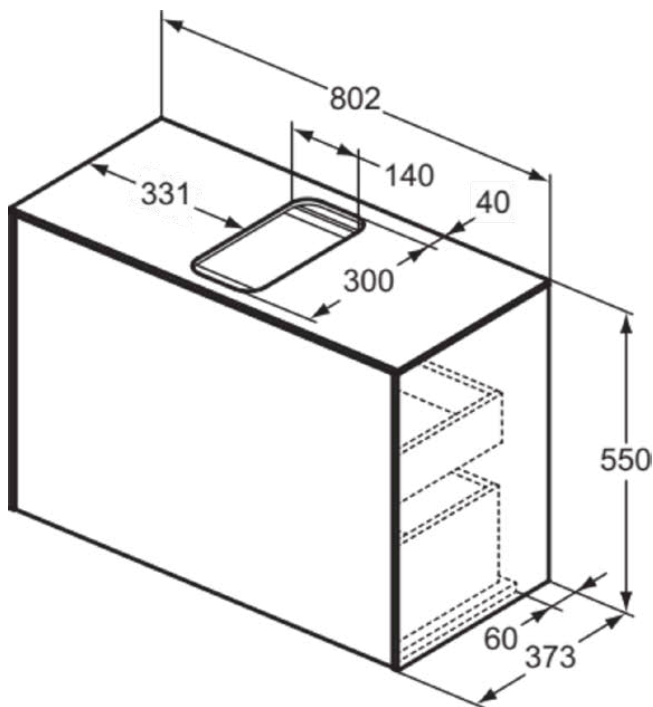

## T3935Y2

CONCA | Waschtisch-Unterschrank 802x373x550 mm in anthrazit matt lackiert, 2 Schubladen | Vollauszug, Push-to-open, SoftClosing, Vormontiert, Nachhaltig gewonnenes Holz, Echtholz furnier

### Allgemeine Informationen

Produktkategorie:	Möbel
Produktart:	Waschtisch-Unterschrank
Marke:	Ideal Standard
Kollektion:	CONCA
Designer:	Palomba Serafini Associati
Colour:	Y2 - Anthrazit Matt Lackiert
Oberflächenveredelung:	Matt
Höhe (mm):	550
Breite (mm):	802
Ausladung (mm):	373
Befestigungsart:	Befestigungsset
Nettogewicht (kg):	35.20
EAN Code:	8014140460442