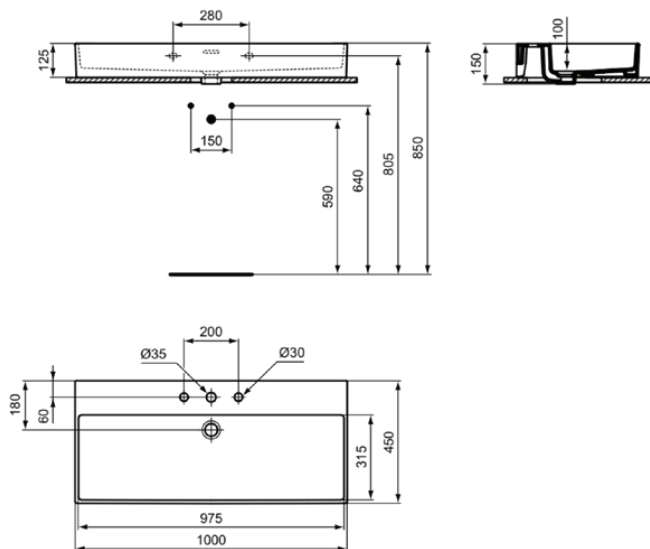

EXTRA

T390301

EXTRA | Waschtisch 1000x450x150 mm in weiß glänzend, 3 Hahnlöcher, mit Überlauf | Platzsparender Waschtisch

Bild & Zeichnung

Allgemeine Informationen

Produktkategorie:	Waschtische
Produktart:	Waschtisch
Marke:	Ideal Standard
Kollektion:	EXTRA
Designer:	Palomba Serafini Associati
Colour:	01 - Weiß Glänzend
Oberflächenveredelung:	glänzend
Maximale Höhe (mm):	150
Maximale Breite (mm):	1000
Ausladung (mm):	450
Nettogewicht (kg):	23.30
EAN Code:	8014140468110

Features

Platzsparender Waschtisch

Produktstandards & Zertifikate

Normen:	EN 14688
Declaration of Performance classification (DoP):	CL25

Produktspezifikationen

Farbcode:	01
Farbbeschreibung:	weiß glänzend
Barrierefreies Produkt:	Nein
Mit Kettenöse:	Nein
Material:	Keramik
Materialspezifikation:	Feinfeurton
Anzahl von Hahnlöchern je Waschbecken:	3
Anzahl von Waschbecken:	1
Sichtbarer Überlauf:	Ja
PVD Technologie:	Nein
Ablagefläche:	Hinten
Oberflächenveredelung:	glänzend
Form des Überlaufs:	Geschlitzt
Mit Rückwand:	Nein
Mit Verschlussstopfen:	Nein
Mit Überlauf:	Ja
Mit Siphon:	Nein
Montageart:	wandhängend