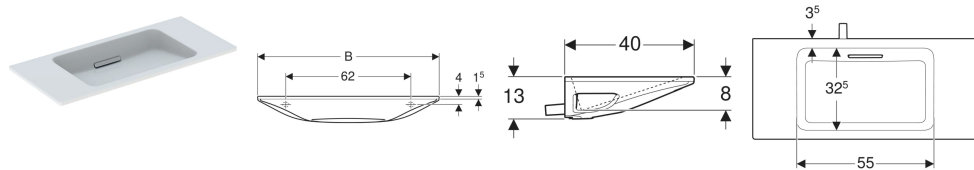

Geberit ONE Waschtisch schwebendes Design, Abgang horizontal, verkürzte Ausladung

Beispielbild

Eigenschaften

- Schmäler Rand
- Verkürzte Ausladung
- UP-Geruchsverschluss
- Schwebendes Design

- Abgang horizontal
- Freier Auslauf
- Entspricht den Empfehlungen der KRINKO

Technische Daten

Werkstoff | Sanitärkeramik

Lieferumfang

- Waschtisch
- Ablaufblende mit Kammeinsatz, magnetische Befestigung

Zusätzlich zu bestellen

- Montageelement für Geberit ONE Waschtisch

Art.-Nr.	Farbe / Oberfläche	Hahnloch	Überlauf	B	H	T	VE1
500.392.01.2	Waschtisch: weiß / KeraTect Blende: Chrom gebürstet	ohne	ohne	120 cm	13 cm	40 cm	1 St.

- Bei den Geberit ONE Waschtischen schwebendes Design ist ein Anstauen des Wassers im Becken nicht möglich