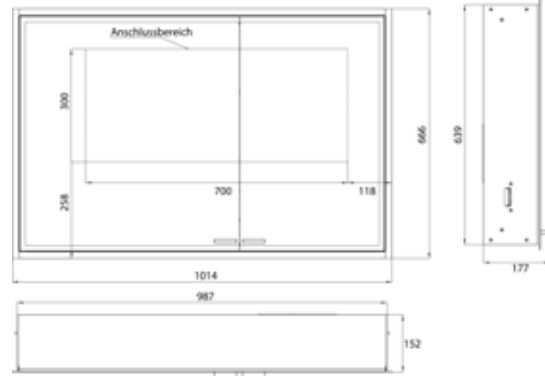

PRODUKTINFORMATION

Lichtspiegelschrank prestige 2, 1015 mm, Unterputzmodell, breite Tür links, IP 44, aluminium

Art.-Nr.9897 071 07

Stufenlose Lichtsteuerung An/Aus, Helligkeit und Lichtfarbe (2.700 bis 6.500 K) über drei integrierte Touchbedienfelder, Umlaufende LED-Beleuchtung, verspiegelte Rückwand, 2 stufenlos einstellbare Glasablagen, 2 Steckdosen, Höhe: 666 mm