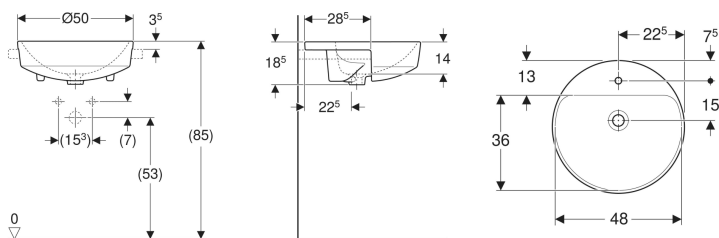

Geberit VariForm Halbeinbauwaschtisch rund

Beispielbild

- Einfache Montage dank mitgelieferter Ausschnittschablone

Verwendungszwecke

- Zur Montage in Waschtischplatten

Eigenschaften

- Rund

Lieferumfang

- Befestigungsmaterial

Technische Daten

Werkstoff

Sanitärkeramik

- Schablone

Art.-Nr.	Farbe / Oberfläche	D	Hahnloch	Überlauf	B	H	T	VE1
500.782.01.2	weiß		mittig	sichtbar	50 cm	18.5 cm	50 cm	1 St.