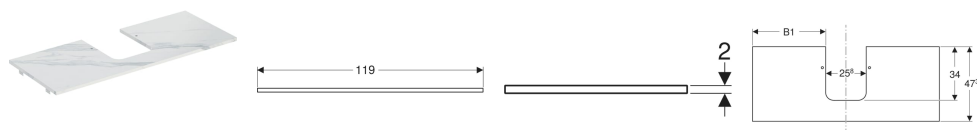

Geberit ONE Waschtischplatte mit Ausschnitt, Steinzeug, für Aufsatzwaschtisch Schalenform

Beispielbild

Verwendungszwecke

- Zur Montage auf einem Geberit ONE, Acanto, iCon Waschtischunterschrank

Eigenschaften

- Kratzfest

- Feuchtigkeitsbeständig

Technische Daten

Werkstoff | Feinsteinzeug

Zusätzlich zu bestellen

- Geberit ONE Aufsatzwaschtisch Schalenform, Abgang vertikal
- Geberit ONE Aufsatzwaschtisch Schalenform, Abgang horizontal

Art.-Nr.	Farbe / Oberfläche	Ausschnitt für Aufsatzwaschtisch	B	B1	H	T	VE1
505.105.00.2 *	schwarz Marmoroptik / matt	mittig	119 cm	46.6 cm	2 cm	47.3 cm	1 St.

* Auftragsbezogene Produktion

- Für die Installation des Unterschrankes wird ein Geberit Waschbeckenanschluss, Raumsparmodell benötigt. Siehe Sortimentsübersicht Waschtisch-Serie oder Onlinekatalog, Zubehör Waschtische.