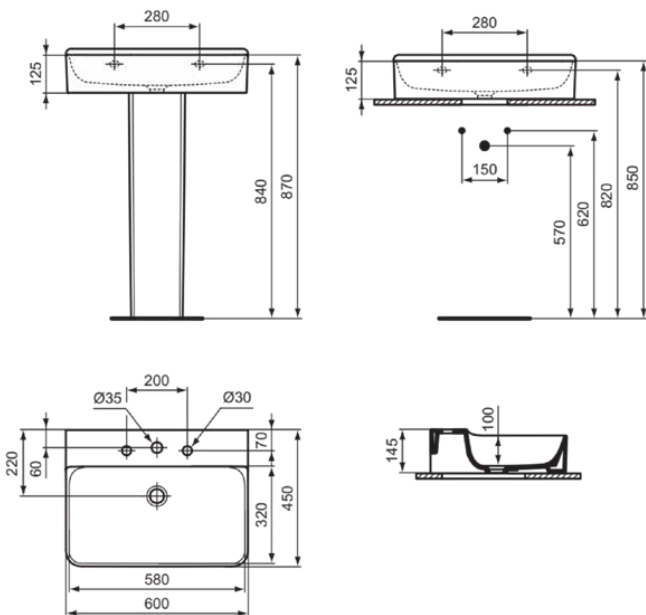

CONCA

T3824MA

CONCA | Waschtisch 600x450x145 mm in weiß, 3 Hahnlöcher, ohne Überlauf | Platzsparender Waschtisch, IdealPlus

Bild & Zeichnung

Allgemeine Informationen

Produktkategorie:	Waschtische
Produktart:	Waschtisch
Marke:	Ideal Standard
Kollektion:	CONCA
Designer:	Palomba Serafini Associati
Colour:	MA - Weiß
Oberflächenveredelung:	glänzend
Maximale Höhe (mm):	145
Maximale Breite (mm):	600
Ausladung (mm):	450
Nettogewicht (kg):	17.00
EAN Code:	8014140469100

Funktionen

Platzsparender Waschtisch

IdealPlus

Produktstandards & Zertifikate

Normen:	EN 14688
Declaration of Performance classification (DoP):	CL00

Produktspezifikationen

Farbcode:	MA
Farbbeschreibung:	weiß
IdealPlus Technologie:	Ja
Geschliffene Unterseite:	Ja
Barrierefreies Produkt:	Nein
Mit Kettenöse:	Nein
Material:	Keramik
Materialspezifikation:	Glasiertes Porzellan
Anzahl von Hahnlöchern je Waschbecken:	3
Anzahl von Waschbecken:	1
Sichtbarer Überlauf:	Nein
PVD Technologie:	Nein
Ablagefläche:	Hinten
Oberflächenveredelung:	glänzend
Position des Hahnlochs:	Links / Rechts / Mitte
Form des Überlaufs:	Geschlitzt
Mit Rückwand:	Nein
Mit Verschlussstopfen:	Nein
Mit Überlauf:	Nein
Mit Siphon:	Nein

CONCA

T3824MA

CONCA | Waschtisch 600x450x145 mm in weiß, 3 Hahnlöcher, ohne Überlauf |
Platzsparender Waschtisch, IdealPlus

Befestigungsmaterial im Lieferumfang enthalten:	Nein
Montageart:	wandhängend
Empfohlene Ausschittschablone:	TT0299724