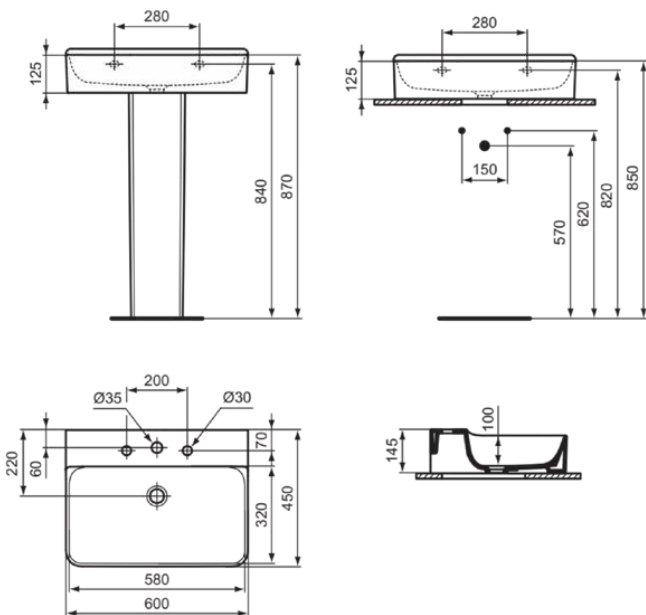

CONCA

T3824MA

CONCA | Waschtisch 600x450x145 mm in weiß, 3 Hahnlöcher, ohne Überlauf | Platzsparender Waschtisch, IdealPlus

Bild & Zeichnung

Allgemeine Informationen

Produktkategorie:	Waschtische
Produktart:	Waschtisch
Marke:	Ideal Standard
Kollektion:	CONCA
Designer:	Palomba Serafini Associati
Farbe:	MA - Weiß
Oberflächenveredelung:	glänzend
Höhe (mm):	145
Breite (mm):	600
Ausladung (mm):	450
Nettogewicht (kg):	17.00
EAN Code:	8014140469100

Features

Platzsparender Waschtisch

IdealPlus

Produktstandards & Zertifikate

Normen:	EN 14688
Leistungserklärung (DoP):	CL00

Produktspezifikationen

Farbcode:	MA
Farbbeschreibung:	weiß
IdealPlus Technologie:	Ja
Geschliffene Unterseite:	Ja
Barrierefreies Produkt:	Nein
Mit Kettenöse:	Nein
Material:	Keramik
Materialspezifikation:	Feinfeuerton
Anzahl von Hahnlöchern je Waschbecken:	3
Anzahl von Waschbecken:	1
Sichtbarer Überlauf:	Nein
PVD Technologie:	Nein
Ablagefläche:	Hinten
Oberflächenveredelung:	glänzend
Position des Hahnlochs:	Links / Rechts / Mitte
Mit Rückwand:	Nein
Mit Verschlussstopfen:	Nein
Mit Überlauf:	Nein
Mit Siphon:	Nein
Befestigungsmaterial im Lieferumfang enthalten:	Nein
Montageart:	wandhängend

CONCA

T3824MA

CONCA | Waschtisch 600x450x145 mm in weiß, 3 Hahnlöcher, ohne Überlauf |
Platzsparender Waschtisch, IdealPlus

Empfohlene Ausschittschablone: TT0299724

Ihr Kontakt vor Ort:

België • Belgique

Ideal Standard Produktions-GmbH
Corporate Village - Frame 21 Building
Da Vincilaan 2
B-1935 Zaventem
☎ +32 2 325 66 00
✉ +32 2 325 66 01
www.idealstandard.be