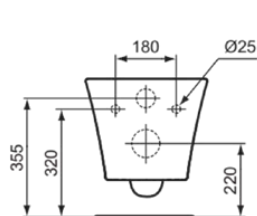

CONNECT AIR

E005401

CONNECT AIR | Wand-WC 365x545x350 mm in weiß glänzend, CL1 Vollspülung 4.5 - 6 l/min, horizontaler Ablauf | CL1, CL2, Spültechnologie AquaBlade

Bild & Zeichnung

Allgemeine Informationen

Produktkategorie:	Toiletten
Produktart:	Wand-WC
Marke:	Ideal Standard
Kollektion:	CONNECT AIR
Designer:	Studio Levien
Farbe:	01 - Weiß Glänzend
Oberflächenveredelung:	glänzend
Höhe (mm):	350
Breite (mm):	365
Ausladung (mm):	545
Befestigungsart:	Befestigungsschrauben
Nettogewicht (kg):	24.30
VVS:	613145000
EAN Code:	5017830514138