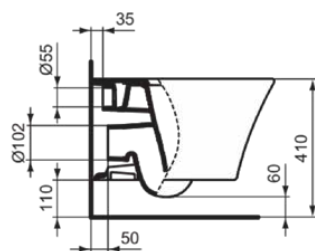

CONNECT AIR

E005401

CONNECT AIR | Wand-WC 365x545x350 mm in weiß glänzend, CL1 Vollspülung 4.5 - 6 l/min, horizontaler Ablauf | CL1, CL2, Spültechnologie AquaBlade

Bild & Zeichnung

Allgemeine Informationen

Produktkategorie:	Toiletten
Produktart:	Wand-WC
Marke:	Ideal Standard
Kollektion:	CONNECT AIR
Designer:	Studio Levien
Farbe:	01 - Weiß Glänzend
Oberflächenveredelung:	glänzend
Höhe (mm):	350
Breite (mm):	365
Ausladung (mm):	545
Befestigungsart:	Befestigungsschrauben
Nettogewicht (kg):	24.30
VVS:	613145000
EAN Code:	5017830514138

CONNECT AIR

E005401

CONNECT AIR | Wand-WC 365x545x350 mm in weiß glänzend, CL1 Vollspülung 4.5 - 6 l/min, horizontaler Ablauf | CL1, CL2, Spültechnologie AquaBlade

Produktspezifikationen

Sichtbarkeit des Auslass:	Verdeckt
PVD Technologie:	Nein
Position des Wasserzulaufs:	Hinten
Erhöhte Ausführung:	Nein
Oberflächenveredelung:	glänzend
Art des Wasserzulaufs:	Verdeckt
Mit Bidetfunktion:	Nein
Mit Hygieneausparung / fester Toilettensitz:	Nein
Mit Geruchsabsaugung:	Nein
Befestigungsart:	Befestigungsschrauben
Montageart:	wandhängend