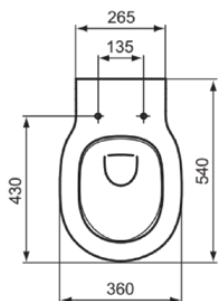

CONNECT AIR

E005401

CONNECT AIR | Wand-WC 365x545x350 mm in weiß glänzend, CL1 Vollspülung 4.5 - 6 l/min, horizontaler Ablauf | CL1, CL2, Spültechnologie AquaBlade

Bild & Zeichnung

Allgemeine Informationen

Produktkategorie:	Toiletten
Produktart:	Wand-WC
Marke:	Ideal Standard
Kollektion:	CONNECT AIR
Designer:	Studio Levien
Farbe:	01 - Weiß Glänzend
Oberflächenveredelung:	glänzend
Höhe (mm):	350
Breite (mm):	365
Ausladung (mm):	545
Befestigungsart:	Befestigungsschrauben
Nettogewicht (kg):	24.30
VVS:	613145000
EAN Code:	5017830514138

Produktspezifikationen

CL1 Vollspülung maximal (Liter):	6
CL1 Vollspülung minimal (Liter):	4.5
CL2 Vollspülung maximal (Liter):	6
Kindertoilette:	Nein
Farbcode:	01
Farbbeschreibung:	weiß glänzend
Verdeckte Befestigung:	Ja
Spülart:	Tiefspül-WC
Barrierefreies Produkt:	Nein
Material:	Keramik
Materialspezifikation:	Glasiertes Porzellan
Position des Auslass:	Mitte
Ausrichtung des Auslass:	Horizontal

CONNECT AIR

E005401

CONNECT AIR | Wand-WC 365x545x350 mm in weiß glänzend, CL1 Vollspülung 4.5 - 6 l/min, horizontaler Ablauf | CL1, CL2, Spültechnologie AquaBlade

Produktspezifikationen

Sichtbarkeit des Auslass:	Verdeckt
PVD Technologie:	Nein
Position des Wasserzulaufs:	Hinten
Erhöhte Ausführung:	Nein
Oberflächenveredelung:	glänzend
Art des Wasserzulaufs:	Verdeckt
Mit Bidetfunktion:	Nein
Mit Hygieneausparung / fester Toilettensitz:	Nein
Mit Geruchsabsaugung:	Nein
Befestigungsart:	Befestigungsschrauben
Montageart:	wandhängend