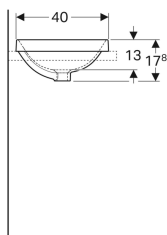

Geberit VariForm Einbauwaschtisch rechteckig

Beispielbild

Verwendungszwecke

- Zur Montage in Waschtischplatten von oben

Eigenschaften

- Rechteckig

Lieferumfang

- Schablone

- Einfache Montage dank mitgelieferter Ausschnittschablone

Technische Daten

Werkstoff

Sanitärkeramik

Art.-Nr.	Farbe / Oberfläche	Hahnloch	Überlauf	B	H	T	VE1
500.737.00.2 *	weiß / KeraTect / Unterseite: glasiert	ohne	sichtbar	55 cm	17.8 cm	40 cm	1 St.