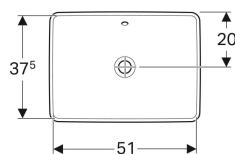

Geberit VariForm Einbauwaschtisch rechteckig

Beispielbild

Verwendungszwecke

- Zur Montage in Waschtischplatten von oben

Eigenschaften

- Rechteckig

Lieferumfang

- Schablone

- Einfache Montage dank mitgelieferter Ausschnittschablone

Technische Daten

Werkstoff

Sanitärkeramik

Art.-Nr.	Farbe / Oberfläche	Hahnloch	Überlauf	B	H	T	VE1
500.737.00.2 *	weiß / KeraTect / Unterseite: glasiert	ohne	sichtbar	55 cm	17.8 cm	40 cm	1 St.