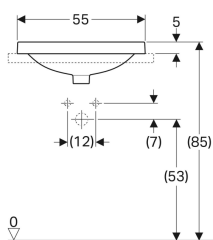

Geberit VariForm Einbauwaschtisch rechteckig

Beispielbild

Verwendungszwecke

- Zur Montage in Waschtischplatten von oben

Eigenschaften

- Rechteckig

Lieferumfang

- Schablone

- Einfache Montage dank mitgelieferter Ausschnittschablone

Technische Daten

Werkstoff

Sanitärkeramik

Art.-Nr.	Farbe / Oberfläche	Hahnloch	Überlauf	B	H	T	VE1
500.737.00.2 *	weiß / KeraTect / Unterseite: glasiert	ohne	sichtbar	55 cm	17.8 cm	40 cm	1 St.