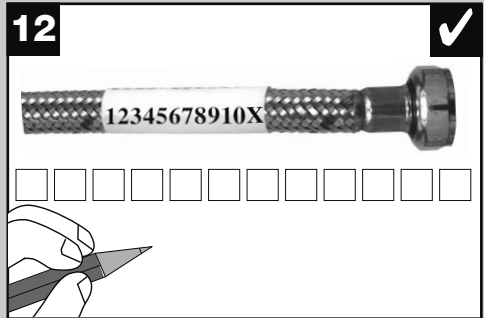

BLANCO

BLANCO GmbH + Co KG
Service
Tel.: +49 7045 44-81 419
service@blanco.com
www.blanco.com