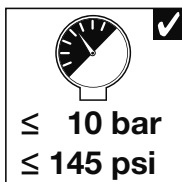

## BLANCO CATRIS-S Flexo HD