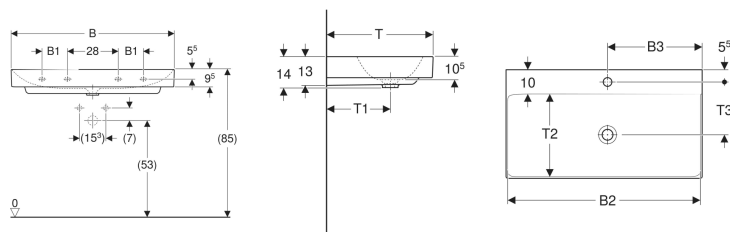

### Eigenschaften

- Unterbaufähig
- Abgang vertikal

### Zusätzlich zu bestellen

- Waschbeckenanschluss und Geruchsverschluss Raumsparmodell

Art.-Nr.	Farbe / Oberfläche	Hahnloch	Überlauf	B	B1	B2	B3	Breite Unterschrank	H	T	T1	T2	T3	Befestigungspunkte	VE 1
505.021.01.4	weiß / KeraTect	ohne	ohne	105 cm	18 cm	103.5 cm	52.5 cm	105 cm	14 cm	48 cm	29 cm	37 cm	- cm	4	1 St.