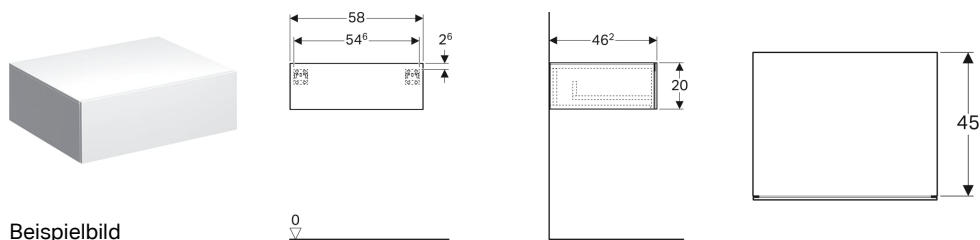

Geberit Xeno² Seitenschrank mit einer Schublade

Eigenschaften

- FSC™ C134279 zertifiziert
- Wandhängend
- Mit einer Schublade
- Push-to-open-Mechanismus zum Öffnen
- Feuchtigkeitsbeständig

- Vormontiert geliefert

Technische Daten

Werkstoff	Hochverdichtete Dreischicht-Holzspanplatte
Maximale Schubladenbelastung	30 kg

Lieferumfang

- Befestigungsmaterial

Art.-Nr.	Farbe / Oberfläche	B	H	T	VE1
500.507.43.1	sculturagrau / Melamin Holzstruktur	58 cm	20 cm	46.2 cm	1 St.