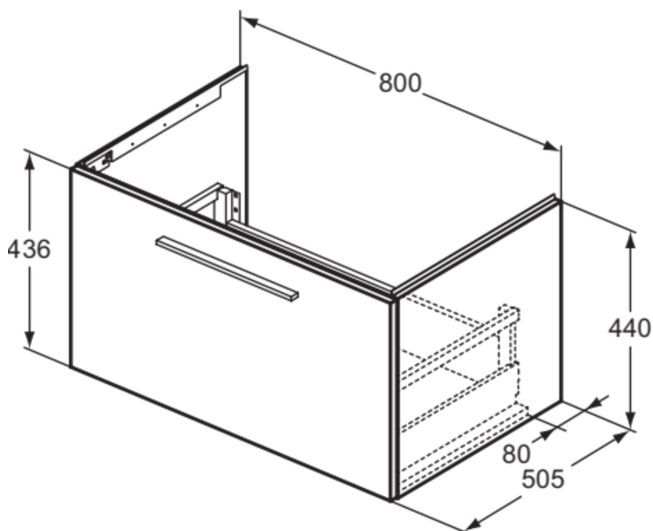

I.LIFE B

T5271DU

I.LIFE B | Waschtisch-Unterschrank 800x505x440 mm in weiß matt lackiert, 1 Schublade | SoftClosing, Vormontiert, Nachhaltig gewonnenes Holz

Bild & Zeichnung

Allgemeine Informationen

Produktkategorie:	Möbel
Produktart:	Waschtisch-Unterschrank
Marke:	Ideal Standard
Kollektion:	I.LIFE B
Designer:	Palomba Serafini Associati
Colour:	DU - Weiß Matt Lackiert
Oberflächenveredelung:	Matt
Maximale Höhe (mm):	440
Maximale Breite (mm):	800
Ausladung (mm):	505
Befestigungsart:	Befestigungsset
Nettogewicht (kg):	22.44
EAN Code:	8014140502395

Features

SoftClosing

Vormontiert

Nachhaltig gewonnenes Holz

Downloads

[Installation Guide](#)

[Spare Parts List](#)

Produktspezifikationen

Einzugsmechanismus:	Softclosing
Farbcode:	DU
Farbbeschreibung:	weiß matt lackiert
Eckmodell:	Nein
Griff(e):	Benötigt
Einstellbare Montagefüße:	Nein
Material:	Holz
Materialspezifikation (Korpus):	Melamin-Spanplatte (MFC)
Anzahl der Türen (gesamt):	0
Anzahl der Türen (links öffnend):	0
Anzahl der Türen (rechts öffnend):	0
Anzahl der Auszüge (gesamt):	1
Anzahl der externen Auszüge:	1
Anzahl der internen Auszüge:	0
Anzahl der offenen Fächer:	0
Anzahl der Rolltüren:	0
Anzahl der Ablagen:	0
Anzahl der Schiebetüren:	0
Anzahl der Schwingtüren:	0