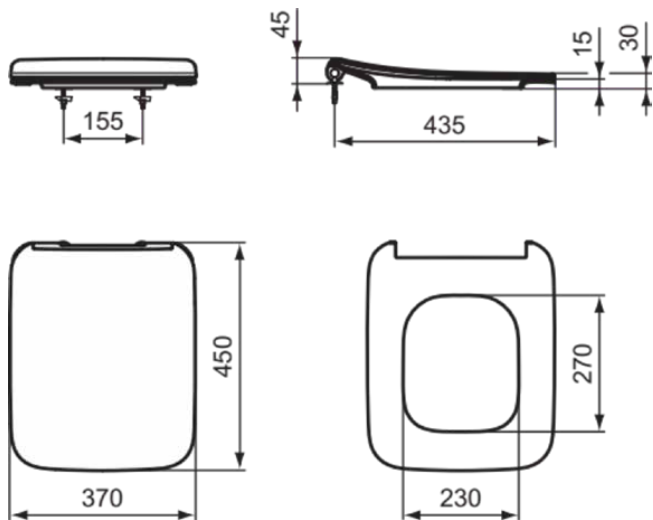

STRADA II

T360101

STRADA II | Sandwich Sitz 370x450x45 mm in weiß glänzend | SoftClosing WC

Bild & Zeichnung

Allgemeine Informationen

Produktkategorie:	WC-Sitze
Produktart:	Sandwich Sitz
Marke:	Unbranded
Kollektion:	STRADA II
Designer:	Ideal Standard
Colour:	01 - Weiß Glänzend
Oberflächenveredelung:	glänzend
Maximale Höhe (mm):	45
Maximale Breite (mm):	370
Ausladung (mm):	450
Befestigungsart:	Scharniereset
Nettogewicht (kg):	2.70
EAN Code:	8014140448860

Funktionen

SoftClosing WC

Downloads

- [Installation Guide](#)
- [Spare Parts List](#)

Produktspezifikationen

Diebstahlschutz:	Nein
Schließmechanismus:	Soft close
Farbcode:	01
Farbbeschreibung:	weiß glänzend
Stangenscharnier:	Nein
Befestigungsart:	Oben
Geeignet für handelsübliche Toiletten:	Nein
Material des Scharniers:	Edelstahl
Scharnieraufnahme:	Scharnier in Deckel eingelassen
Material:	Kunststoff
Materialspezifikation:	Duroplast
PVD Technologie:	Nein
Schnellwechsel Option:	Ja
Schlankes Modell:	Ja
Oberflächenveredelung:	glänzend
Mit Hygieneausparung / fester Toilettensitz:	Nein
Mit Motiv:	Nein