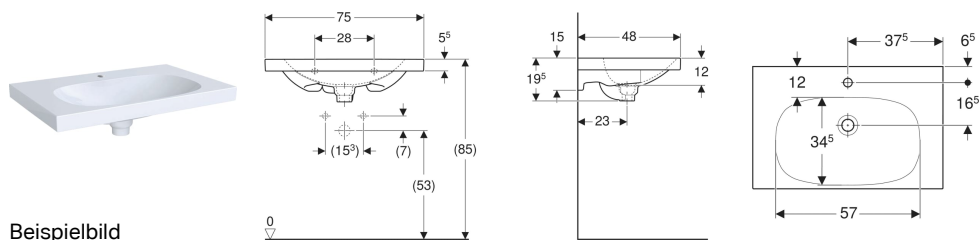

## Geberit Acanto Waschtisch mit Überlauf verdeckt, Ablagefläche und Ablaufkappe

Beispielbild

### Eigenschaften

- Unterbaufähig
- Überlaufsystem keramisch
- Mit Ablagefläche

- Verchromte Abdeckung

### Lieferumfang

- Ablaufkappe

Art.-Nr.	Farbe / Oberfläche	Hahnloch	Überlauf	B	Breite Unterschrank	H	T	VE1
500.630.01.2	weiß	mittig	verdeckt	75 cm	74 cm	19.5 cm	48 cm	1 St.