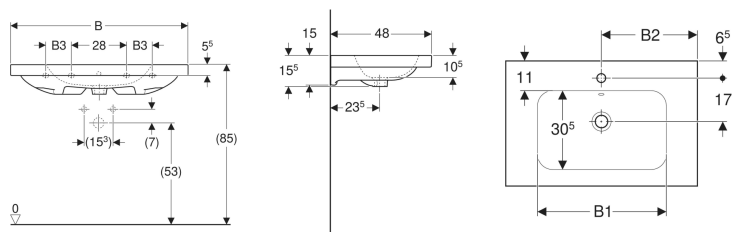

Geberit iCon Light Waschtisch mit Ablagefläche

Beispielbild

Eigenschaften

- Unterbaufähig
- Mit Ablagefläche

Technische Daten

Werkstoff

Sanitärkeramik

Art.-Nr.	Farbe / Oberfläche	Hahnloch	Überlauf	B	B1	B2	B3	Breite Unterschrank	H	T	Befestigungspunkte	VE 1
501.839.00.1	weiß	mittig	sichtbar	75 cm	52 cm	37.5 cm	– cm	74 cm	15.5 cm	48 cm	2	1 St.

Zubehör

- Geberit Tauchrohrgeruchsverschluss für Waschbecken, Abgang horizontal
- Geberit Waschbeckenablauf Raumsparmodell, schmale Ausführung, mit Außenventilstopfen mit Druckbetätigung
- Geberit Waschbeckenablauf Raumsparmodell, schmale Ausführung, mit Außenventilstopfen mit Hebelbetätigung
- Geberit Waschbeckenablauf Raumsparmodell, schmale Ausführung, mit freiem Auslauf und Ventilabdeckung
- Geberit Drehbetätigung mit Kabelzug
- Geberit Tauchrohrsiphon für Waschbecken, Anschluss BSP, Abgang horizontal oder vertikal
- Befestigungsset für Geberit Waschtische

- Für die Installation des Waschtisches mit Unterschrank wird ein Geberit Waschbeckenanschluss, Raumsparmodell benötigt. Siehe Sortimentsübersicht – Geberit iCon Waschbeckenanschlüsse Raumsparmodell oder Onlinekatalog, Zubehör Waschtische