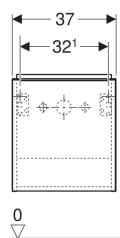

Geberit iCon Unterschrank für Handwaschbecken, mit einer Tür

Beispielbild

Eigenschaften

- FSC™ C134279 zertifiziert
- Wandhängend
- Mit einer Tür
- Tür mit Dämpfungsmechanismus
- Für Serviceraum unterteilbar

- Griff zum Öffnen
- Griff austauschbar
- Feuchtigkeitsbeständig
- Vormontiert geliefert

Technische Daten

Werkstoff | Hochverdichtete Dreischicht-Holzspanplatte

Lieferumfang

- Unterschrank für Handwaschbecken
- Befestigungsmaterial

Art.-Nr.	Farbe / Oberfläche	B	Breite Waschtisch	H	T	Tür	VE1
502.300.01.3 *	Korpus und Front: weiß / lackiert matt Griff: weiß / pulverbeschichtet matt	37 cm	38 cm	41.5 cm	27.9 cm	Anschlag rechts	1 St.