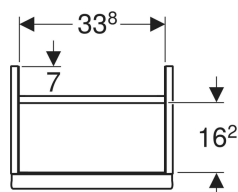

Geberit iCon Unterschrank für Handwaschbecken, mit einer Tür

Beispielbild

Eigenschaften

- FSC™ C134279 zertifiziert
- Wandhängend
- Mit einer Tür
- Tür mit Dämpfungsmechanismus
- Für Serviceraum unterteilbar

- Griff zum Öffnen
- Griff austauschbar
- Feuchtigkeitsbeständig
- Vormontiert geliefert

Technische Daten

Werkstoff | Hochverdichtete Dreischicht-Holzspanplatte

Lieferumfang

- Unterschrank für Handwaschbecken
- Befestigungsmaterial

Art.-Nr.	Farbe / Oberfläche	B	Breite Waschtisch	H	T	Tür	VE1
502.300.01.3 *	Korpus und Front: weiß / lackiert matt Griff: weiß / pulverbeschichtet matt	37 cm	38 cm	41.5 cm	27.9 cm	Anschlag rechts	1 St.