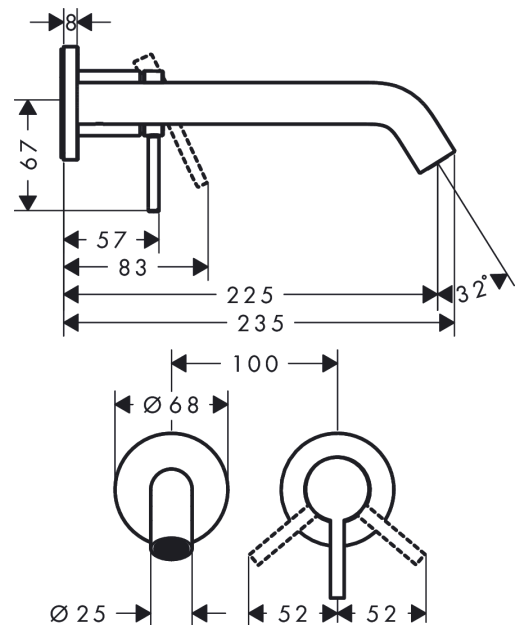

#### Merkmale

- besteht aus: Einhebel-Waschtischmischer Unterputz für Wandmontage, Ablaufgarnitur
- Ausladung: 225 mm
- Griffvariante: Hebelgriff
- Strahlart: Normalstrahl
- maximale Durchflussmenge bei 3 bar: 4 l/min
- Keramikmischsystem
- Temperaturbegrenzung einstellbar
- für Durchlauferhitzer geeignet
- unverschleißbare Ablaufgarnitur
- Material Ablaufventil: Metall
- Anschlussart: Grundkörper
- Anschlussgröße: DN15
- Griff rechts oder links positionierbar, abhängig von der Installation des Grundkörpers
- EU-Taxonomie: max. 6 l/min - wesentlicher Beitrag (SC) möglich
- PA-IX 38527/IO

### Produktabbildung

### Maßzeichnung

**Tecturis S**

**Einhebel-Waschtischmischer Unterputz für Wandmontage EcoSmart+ mit Auslauf 22,5 cm**

Oberfläche: **Chrom** Artikelnummer: **73351000**

**Durchflussdiagramm**