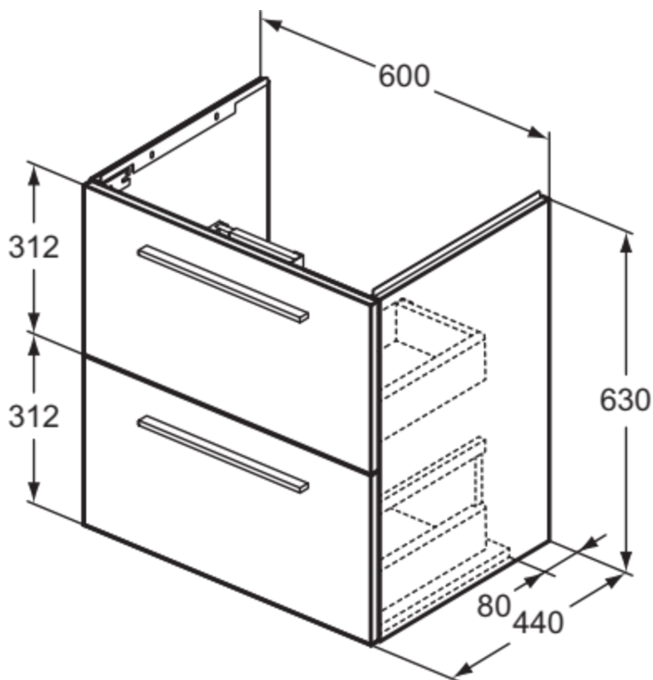

### Allgemeine Informationen

Produktkategorie:	Möbel
Produktart:	Waschtisch-Unterschrank
Marke:	Ideal Standard
Kollektion:	I.LIFE A
Designer:	Palomba Serafini Associati
Colour:	NX - Hamilton Eiche
Oberflächenveredelung:	Matt
Maximale Höhe (mm):	630
Maximale Breite (mm):	600
Ausladung (mm):	440
Befestigungsart:	Befestigungsset
Nettogewicht (kg):	27.67
EAN Code:	8014140501961