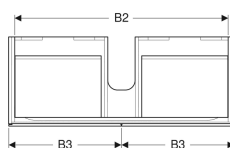

## Geberit Xeno<sup>2</sup> Unterschrank für Waschtisch, mit Breite ab 120 cm, mit zwei Schubladen

Beispielbild

### Lieferumfang

- Befestigungsmaterial

Art.-Nr.	Farbe / Oberfläche	B	B1	B2	B3	Breite Waschtisch	H	T	Lichtstrom	VE1
500.517.43.1	sculturagrau / Melamin Holzstruktur	117.4 cm	114 cm	111 cm	58.5 cm	120 cm	22 cm	46.2 cm	480 lm	1 St.