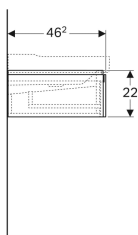

## Geberit Xeno<sup>2</sup> Unterschrank für Waschtisch, mit Breite ab 120 cm, mit zwei Schubladen

Beispielbild

### Lieferumfang

- Befestigungsmaterial

Art.-Nr.	Farbe / Oberfläche	B	B1	B2	B3	Breite Waschtisch	H	T	Lichtstrom	VE1
500.517.43.1	sculturagrau / Melamin Holzstruktur	117.4 cm	114 cm	111 cm	58.5 cm	120 cm	22 cm	46.2 cm	480 lm	1 St.