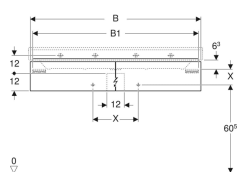

## Geberit Xeno<sup>2</sup> Unterschrank für Waschtisch, mit Breite ab 120 cm, mit zwei Schubladen

Beispielbild

### Technische Daten

Schutzart	IP21
Schutzklasse	II
Nennspannung	230 V AC
Netzfrequenz	50 Hz
Betriebsspannung	12 V DC
Leistungsaufnahme	4 W
Werkstoff	Hochverdichtete Dreischicht-Holzspanplatte
Maximale Schubladenbelastung	30 kg
Energieeffizienzklasse Lichtquelle	F
Lichtfarbe	3000 K

### Lieferumfang

- Befestigungsmaterial

Art.-Nr.	Farbe / Oberfläche	B	B1	B2	B3	Breite Waschtisch	H	T	Lichtstrom	VE1
500.517.43.1	sculturagrau / Melamin Holzstruktur	117.4 cm	114 cm	111 cm	58.5 cm	120 cm	22 cm	46.2 cm	480 lm	1 St.