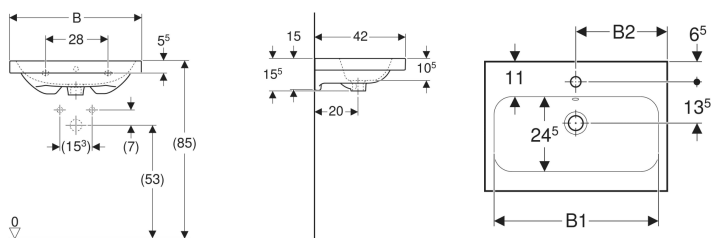

Geberit iCon Light Waschtisch verkürzte Ausladung

Beispielbild

Eigenschaften

- Unterbaufähig
- Verkürzte Ausladung

Technische Daten

Werkstoff | Sanitärkeramik

Art.-Nr.	Farbe / Oberfläche	Hahnloch	Überlauf	B	B1	B2	Breite Unterschrank	H	T	VE1
501.841.00.3 * weiß		ohne	sichtbar	60 cm	54 cm	30 cm	60 cm	15.5 cm	42 cm	1 St.

* Auftragsbezogene Produktion

Zubehör

- Geberit Tauchrohrgeruchsverschluss für Waschbecken, Abgang horizontal
- Geberit Waschbeckenablauf Raumsparmodell, schmale Ausführung, mit Außenventilstopfen mit Druckbetätigung
- Geberit Waschbeckenablauf Raumsparmodell, schmale Ausführung, mit Außenventilstopfen mit Hebelbetätigung
- Geberit Waschbeckenablauf Raumsparmodell, schmale Ausführung, mit freiem Auslauf und Ventilabdeckung
- Geberit Drehbetätigung mit Kabelzug
- Geberit Tauchrohrsiphon für Waschbecken, Anschluss BSP, Abgang horizontal oder vertikal
- Befestigungsset für Geberit Waschtische