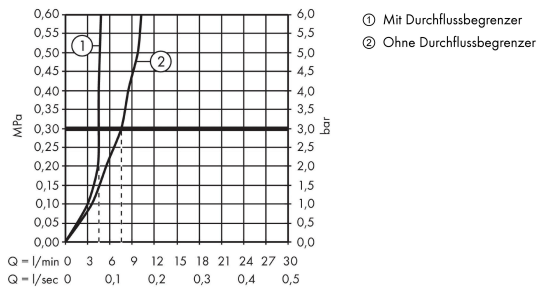

**Talis E**  
**3-Loch Waschtischarmatur mit Zugstangen-Ablaufgarnitur**  
 Oberfläche: **Mattweiß** Artikelnummer: **71733700**

**Durchflussdiagramm**

**Talis E**  
**3-Loch Waschtischarmatur mit Zugstangen-Ablaufgarnitur**  
 Oberfläche: **Mattweiß** Artikelnummer: **71733700**