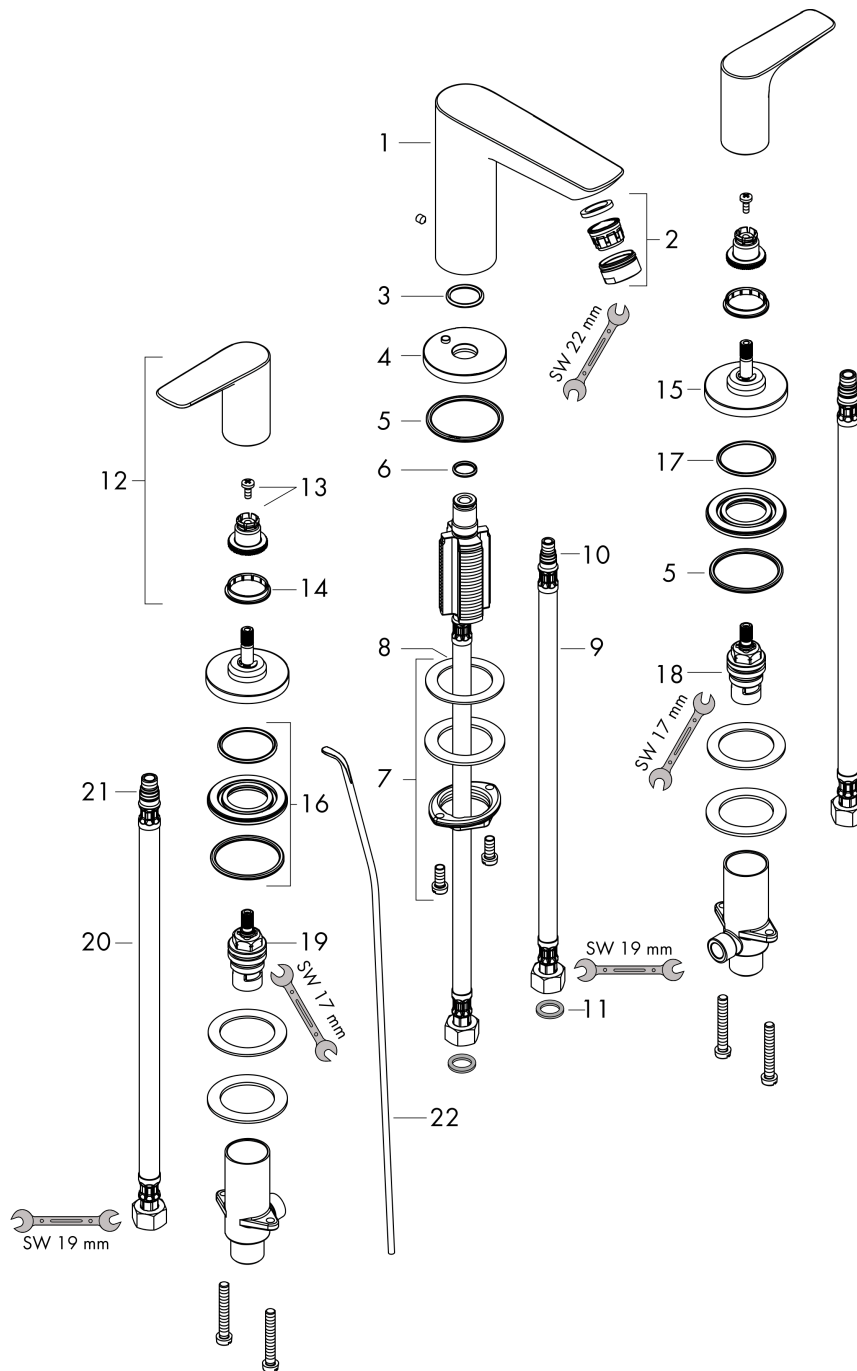

**Talis E**  
**3-Loch Waschtischarmatur mit Zugstangen-Ablaufgarnitur**  
 Oberfläche: **Mattweiß** Artikelnummer: **71733700**

**Durchflussdiagramm**

**Talis E**  
**3-Loch Waschtischarmatur mit Zugstangen-Ablaufgarnitur**  
 Oberfläche: **Mattweiß** Artikelnummer: **71733700**

**Explosionszeichnung**

Baujahr: >03/20

### 3-Loch Waschtischarmatur mit Zugstangen-Ablaufgarnitur

Oberfläche: **Mattweiß** Artikelnummer: **71733700**

#### Ersatzteilliste

Baujahr: >03/20

Pos.	Beschreibung	Artikelnummer	PG	VE
1	Auslauf kpl.	92785700	65	1
2	Luftsprudler M24x1 (5 l/min)	13185700	56	1
3	O-Ring 18x2,5	98139000	1	1
4	Rosette Ø 53 mm	95272700	61	1
5	O-Ring	92768000	2	1
6	O-Ring 11x2	98127000	1	1
7	Schaftbefestigung kpl. (Ø 32)	13961000	7	1
8	Gleitring	97548000	1	1
9	Anschlussschlauch 450 mm M8x0,75 G3/8	97206000	8	1
10	O-Ring 7x1,5	98422000	1	1
11	Dichtungsset	95581000	2	1
12	Griff	92779700	61	1
13	Schnappeinsatz mit Schraube	94184000	2	1
14	Farbring-Set, Kalt / Warm	95819000	4	1
15	Rosette Ø 52 mm	97285700	60	1
16	Mutter	92854000	6	1
17	O-Ring 32x2,5	96364000	7	1
18	Absperreinheit rechts schließend	94009000	9	1
19	Absperreinheit links schließend	94008000	9	1
20	Anschlussschlauch 450 mm M10x1 G3/8	96507000	9	1
21	O-Ring 8x1,75	97827000	1	1
22	Zugstange	96657700	54	1
a	Ablaufventil	94139700	64	1
b	Schaftverlängerung 35 mm	13898000	12	1