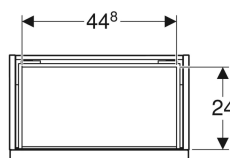

Eigenschaften

- FSC™ C134279 zertifiziert
- Wandhängend
- Mit einer Schublade
- Griff zum Öffnen
- Schublade mit Selbsteinzug
- Griff austauschbar

- Schublade ohne Geruchsverschlussausschnitt
- Feuchtigkeitsbeständig
- Vormontiert geliefert

Technische Daten

Werkstoff	Hochverdichtete Dreischicht-Holzspanplatte
Maximale Schubladenbelastung	30 kg

Lieferumfang

- Unterschrank für Handwaschbecken
- Befestigungsmaterial

Art.-Nr.	Farbe / Oberfläche	B	Breite Waschtisch	H	T	VE1
502.302.JR.1	* Korpus und Front: Nussbaum hickory / Melamin Holzstruktur Griff: lava / pulverbeschichtet matt	52 cm	53 cm	41.5 cm	30.7 cm	1 St.

* Auftragsbezogene Produktion

Zubehör

- Geberit Griff
- Geberit Steckdosenelement
- Geberit Steckdosenelement mit USB-Anschluss