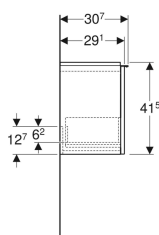

Eigenschaften

- FSC™ C134279 zertifiziert
- Wandhängend
- Mit einer Schublade
- Griff zum Öffnen
- Schublade mit Selbsteinzug
- Griff austauschbar

- Schublade ohne Geruchsverschlussausschnitt
- Feuchtigkeitsbeständig
- Vormontiert geliefert

Technische Daten

Werkstoff	Hochverdichtete Dreischicht-Holzspanplatte
Maximale Schubladenbelastung	30 kg

Lieferumfang

- Unterschrank für Handwaschbecken
- Befestigungsmaterial

Art.-Nr.	Farbe / Oberfläche	B	Breite Waschtisch	H	T	VE1
502.302.JR.1	* Korpus und Front: Nussbaum hickory / Melamin Holzstruktur Griff: lava / pulverbeschichtet matt	52 cm	53 cm	41.5 cm	30.7 cm	1 St.

* Auftragsbezogene Produktion

Zubehör

- Geberit Griff
- Geberit Steckdosenelement
- Geberit Steckdosenelement mit USB-Anschluss