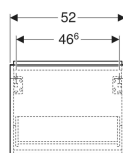

Geberit iCon Unterschrank für Handwaschbecken, mit einer Schublade

0

Eigenschaften

- FSC™ C134279 zertifiziert
- Wandhängend
- Mit einer Schublade
- Griff zum Öffnen
- Schublade mit Selbsteinzug
- Griff austauschbar

- Schublade ohne Geruchsverschlussausschnitt
- Feuchtigkeitsbeständig
- Vormontiert geliefert

Technische Daten

Werkstoff	Hochverdichtete Dreischicht-Holzspanplatte
Maximale Schubladenbelastung	30 kg

Lieferumfang

- Unterschrank für Handwaschbecken
- Befestigungsmaterial

Art.-Nr.	Farbe / Oberfläche	B	Breite Waschtisch	H	T	VE1
502.302.JR.1	* Korpus und Front: Nussbaum hickory / Melamin Holzstruktur Griff: lava / pulverbeschichtet matt	52 cm	53 cm	41.5 cm	30.7 cm	1 St.

* Auftragsbezogene Produktion

Zubehör

- Geberit Griff
- Geberit Steckdosenelement
- Geberit Steckdosenelement mit USB-Anschluss