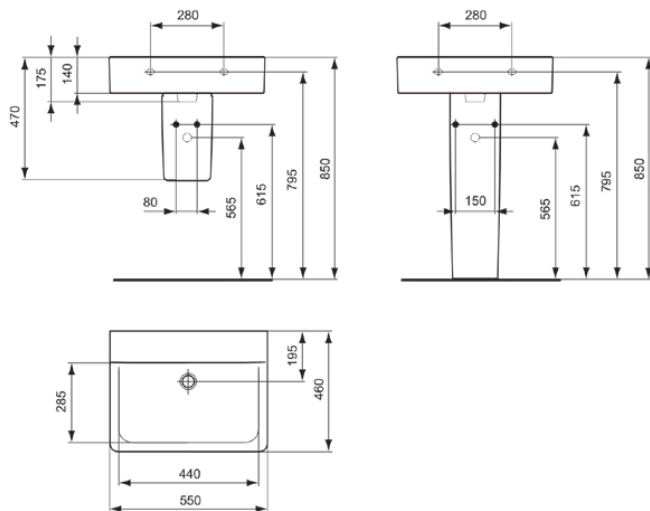

CONNECT

E8112MA

CONNECT | Waschtisch 550x460x175 mm in weiß, ohne Hahnloch, ohne Überlauf | IdealPlus

Bild & Zeichnung

Allgemeine Informationen

Produktkategorie:	Waschtische
Produktart:	Waschtisch
Marke:	Ideal Standard
Kollektion:	CONNECT
Designer:	Studio Levien
Farbe:	MA - Weiß
Oberflächenveredelung:	glänzend
Höhe (mm):	175
Breite (mm):	550
Ausladung (mm):	460
Nettogewicht (kg):	17.30
EAN Code:	5017830403722

CONNECT

E8112MA

CONNECT | Waschtisch 550x460x175 mm in weiß, ohne Hahnloch, ohne Überlauf | IdealPlus

Befestigungsmaterial im Lieferumfang enthalten:	Nein
Montageart:	wandhängend
Empfohlene Ausschittschablone:	KK3410000