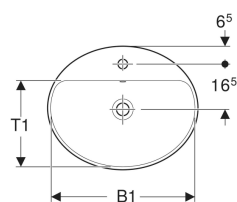

Geberit VariForm Einbauwaschtisch oval, mit Hahnlochbank

Beispielbild

- Einfache Montage dank mitgelieferter Ausschnittschablone

Verwendungszwecke

- Zur Montage in Waschtischplatten von oben

Eigenschaften

- Oval

Lieferumfang

- Schablone

Technische Daten

Werkstoff

Sanitärkeramik

Art.-Nr.	Farbe / Oberfläche	Hahnloch	Überlauf	B	B1	H	T	T1	VE1
500.723.01.2 *	weiß / Unterseite: glasiert	mittig	ohne	55 cm	52.8 cm	17.8 cm	45 cm	31.5 cm	1 St.