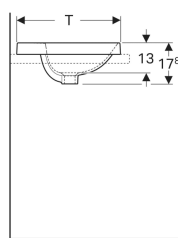

Geberit VariForm Einbauwaschtisch oval, mit Hahnlochbank

Beispielbild

- Einfache Montage dank mitgelieferter Ausschnittschablone

Verwendungszwecke

- Zur Montage in Waschtischplatten von oben

Eigenschaften

- Oval

Lieferumfang

- Schablone

Technische Daten

Werkstoff

Sanitärkeramik

Art.-Nr.	Farbe / Oberfläche	Hahnloch	Überlauf	B	B1	H	T	T1	VE1
500.723.01.2 *	weiß / Unterseite: glasiert	mittig	ohne	55 cm	52.8 cm	17.8 cm	45 cm	31.5 cm	1 St.