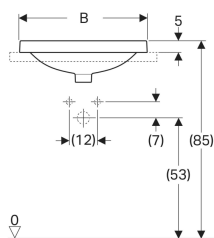

Geberit VariForm Einbauwaschtisch oval, mit Hahnlochbank

Beispielbild

- Einfache Montage dank mitgelieferter Ausschnittschablone

Verwendungszwecke

- Zur Montage in Waschtischplatten von oben

Eigenschaften

- Oval

Lieferumfang

- Schablone

Technische Daten

Werkstoff

Sanitärkeramik

Art.-Nr.	Farbe / Oberfläche	Hahnloch	Überlauf	B	B1	H	T	T1	VE1
500.723.01.2 *	weiß / Unterseite: glasiert	mittig	ohne	55 cm	52.8 cm	17.8 cm	45 cm	31.5 cm	1 St.