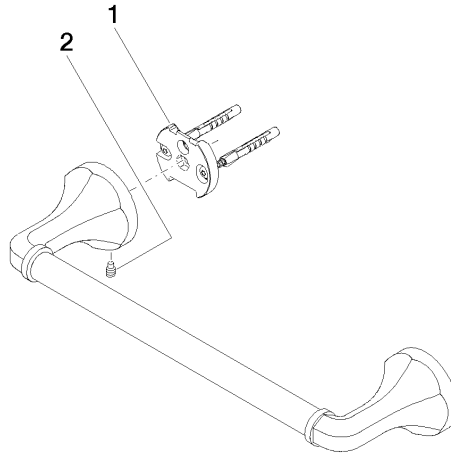

83 030 361

- Stichmaß 300 mm
- Breite 360 mm
- Höhe 60 mm
- Rosette Ø 60 mm
- Ausladung 90 mm

	Messing (23kt Gold)	83 030 361-09
	Chrom	83 030 361-00
	Platin gebürstet	83 030 361-06
	Platin	83 030 361-08
	Messing gebürstet (23kt Gold)	83 030 361-28
	Dark Platin gebürstet	83 030 361-99

Empfohlenes Zubehör

MADISON Befestigung für zweiseitige Glasmontage -

12 358 970 90

- Für die Befestigung eines Badetuchhalters plus rückseitigem Badetuchhalter.

83 030 361

mm [inches]

Produktversion ab 7/3/2016

MADISON Wannengriff - Messing (23kt Gold)

MADISON

83 030 361

Ersatzteilstückliste

Produktversion ab 7/3/2016

Nr.	Artikelnummer	Benennung	Verbaumenge	Lieferzeit
	05 17 97 507 00 90	Befestigungssatz 52 x 45 x 70 mm -	4	2