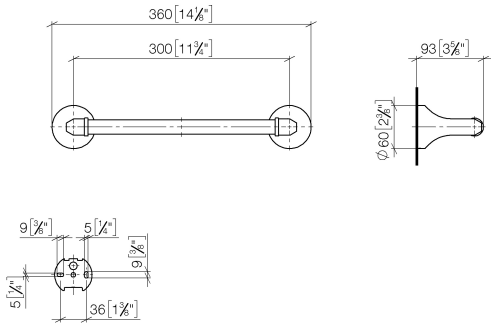

83 030 361

- Stichmaß 300 mm
- Breite 360 mm
- Höhe 60 mm
- Rosette Ø 60 mm
- Ausladung 90 mm

	Messing (23kt Gold)	83 030 361-09
	Chrom	83 030 361-00
	Platin gebürstet	83 030 361-06
	Platin	83 030 361-08
	Messing gebürstet (23kt Gold)	83 030 361-28
	Dark Platin gebürstet	83 030 361-99

Empfohlenes Zubehör

MADISON Befestigung für zweiseitige Glasmontage -

12 358 970 90

- Für die Befestigung eines Badetuchhalters plus rückseitigem Badetuchhalter.

83 030 361

mm [inches]

Produktversion ab 7/3/2016

MADISON Wannengriff - Messing (23kt Gold)

MADISON

83 030 361

Ersatzteilstückliste

Produktversion ab 7/3/2016

Nr.	Artikelnummer	Benennung	Verbaumenge	Lieferzeit
	05 17 97 507 00 90	Befestigungssatz 52 x 45 x 70 mm -	4	2