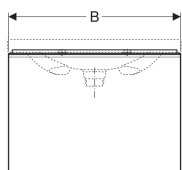

Geberit Acanto Unterschrank für Waschtisch, mit einer Schublade, einer Innenschublade und Geruchsverschluss

0

Eigenschaften

- FSC™ C134279 zertifiziert
- Wandhängend
- Mit einer Schublade
- Mit einer Innenschublade
- Griff zum Öffnen
- Schublade mit Selbststeinzug

- Feuchtigkeitsbeständig
- Front aus Spanplatte mit Glasabdeckung
- Vormontiert geliefert

Technische Daten

Werkstoff	Hochverdichtete Dreischicht-Holzspanplatte
Maximale Schubladenbelastung	30 kg

Lieferumfang

- Unterschrank für Waschtisch
- Flaschengeruchsverschluss mit Tauchrohr, Raumsparmodell, ø 32 mm
- Befestigungsmaterial

Art.-Nr.	Farbe / Oberfläche	B	B1	Breite Waschtisch	H	T	VE1
500.611.16.1 *	Korpus: schwarz / lackiert matt Schubladen: schwarz / Glas glänzend	74 cm	67.6 cm	75 cm	53.5 cm	47.5 cm	1 St.

* Auftragsbezogene Produktion

Zubehör

- Geberit Acanto Ordnungsbox
- Geberit Acanto Set Füße
- Geberit Magnethalter
- Geberit Vergrößerungsspiegel
- Geberit Steckdosenelement
- Geberit Steckdosenelement mit USB-Anschluss
- Geberit Group Orientierungslicht
- Geberit Handtuchhalter für Badezimmermöbel, Ecke rechtwinklig
- Geberit Handtuchhalter für Badezimmermöbel, Ecke abgerundet

- Im Lieferumfang ist der Raumsparsiphon Artikel 151.116.11.1.