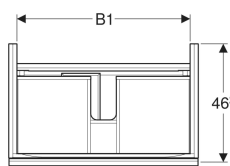

Eigenschaften

- FSC™ C134279 zertifiziert
- Wandhängend
- Mit einer Schublade
- Mit einer Innenschublade
- Griff zum Öffnen
- Schublade mit Selbststeinzug

- Feuchtigkeitsbeständig
- Front aus Spanplatte mit Glasabdeckung
- Vormontiert geliefert

Technische Daten

Werkstoff	Hochverdichtete Dreischicht-Holzspanplatte
Maximale Schubladenbelastung	30 kg

Lieferumfang

- Unterschrank für Waschtisch
- Flaschengeruchsverschluss mit Tauchrohr, Raumsparmodell, ø 32 mm
- Befestigungsmaterial

Art.-Nr.	Farbe / Oberfläche	B	B1	Breite Waschtisch	H	T	VE1
500.611.16.1 *	Korpus: schwarz / lackiert matt Schubladen: schwarz / Glas glänzend	74 cm	67.6 cm	75 cm	53.5 cm	47.5 cm	1 St.

* Auftragsbezogene Produktion

Zubehör

- Geberit Acanto Ordnungsbox
- Geberit Acanto Set Füße
- Geberit Magnethalter
- Geberit Vergrößerungsspiegel
- Geberit Steckdosenelement
- Geberit Steckdosenelement mit USB-Anschluss
- Geberit Group Orientierungslicht
- Geberit Handtuchhalter für Badezimmermöbel, Ecke rechtwinklig
- Geberit Handtuchhalter für Badezimmermöbel, Ecke abgerundet

- Im Lieferumfang ist der Raumsparsiphon Artikel 151.116.11.1.