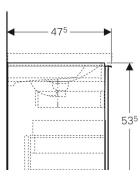

Eigenschaften

- FSC™ C134279 zertifiziert
- Wandhängend
- Mit einer Schublade
- Mit einer Innenschublade
- Griff zum Öffnen
- Schublade mit Selbststeinzug

- Feuchtigkeitsbeständig
- Front aus Spanplatte mit Glasabdeckung
- Vormontiert geliefert

Technische Daten

Werkstoff	Hochverdichtete Dreischicht-Holzspanplatte
Maximale Schubladenbelastung	30 kg

Lieferumfang

- Unterschrank für Waschtisch
- Flaschengeruchsverschluss mit Tauchrohr, Raumsparmodell, ø 32 mm
- Befestigungsmaterial

Art.-Nr.	Farbe / Oberfläche	B	B1	Breite Waschtisch	H	T	VE1
500.611.16.1 *	Korpus: schwarz / lackiert matt Schubladen: schwarz / Glas glänzend	74 cm	67.6 cm	75 cm	53.5 cm	47.5 cm	1 St.

* Auftragsbezogene Produktion

Zubehör

- Geberit Acanto Ordnungsbox
- Geberit Acanto Set Füße
- Geberit Magnethalter
- Geberit Vergrößerungsspiegel
- Geberit Steckdosenelement
- Geberit Steckdosenelement mit USB-Anschluss
- Geberit Group Orientierungslicht
- Geberit Handtuchhalter für Badezimmermöbel, Ecke rechtwinklig
- Geberit Handtuchhalter für Badezimmermöbel, Ecke abgerundet

- Im Lieferumfang ist der Raumsparsiphon Artikel 151.116.11.1.