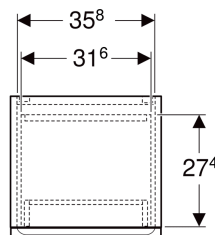

Geberit Renova Plan Hochschrank mit zwei Türen und einer Schublade

Beispielbild

Eigenschaften

- FSC™ C134279 zertifiziert
- Wandhängend
- Front aus MDF
- Feuchtigkeitsbeständig
- Mit einer Schublade
- Griffmulde zum Öffnen
- Schublade mit Selbststeinzug
- Mit zwei Türen

- Anschlagseite links oder rechts
- Tür mit Dämpfungsmechanismus
- Glaseinlegeböden versetzbar
- Vormontiert geliefert
- Staubboxen an Innenseite der oberen Tür

Technische Daten

Werkstoff	Hochverdichtete Dreischicht-Holzspanplatte
Maximale Schubladenbelastung	30 kg

Lieferumfang

- Hochschrank
- 3 Glaseinlegeböden
- Befestigungsmaterial

Art.-Nr.	Farbe / Oberfläche	B	H	T	VE1
501.923.JR.1 *	Nussbaum hickory / Folie strukturiert	39 cm	180 cm	36 cm	1 St.

* Auftragsbezogene Produktion