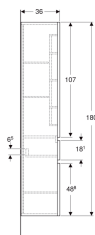

Geberit Renova Plan Hochschrank mit zwei Türen und einer Schublade

Beispielbild

Eigenschaften

- FSC™ C134279 zertifiziert
- Wandhängend
- Front aus MDF
- Feuchtigkeitsbeständig
- Mit einer Schublade
- Griffmulde zum Öffnen
- Schublade mit Selbststeinzug
- Mit zwei Türen

- Anschlagseite links oder rechts
- Tür mit Dämpfungsmechanismus
- Glaseinlegeböden versetzbar
- Vormontiert geliefert
- Staubboxen an Innenseite der oberen Tür

Technische Daten

Werkstoff	Hochverdichtete Dreischicht-Holzspanplatte
Maximale Schubladenbelastung	30 kg

Lieferumfang

- Hochschrank
- 3 Glaseinlegeböden
- Befestigungsmaterial

Art.-Nr.	Farbe / Oberfläche	B	H	T	VE1
501.923.JR.1 *	Nussbaum hickory / Folie strukturiert	39 cm	180 cm	36 cm	1 St.

* Auftragsbezogene Produktion