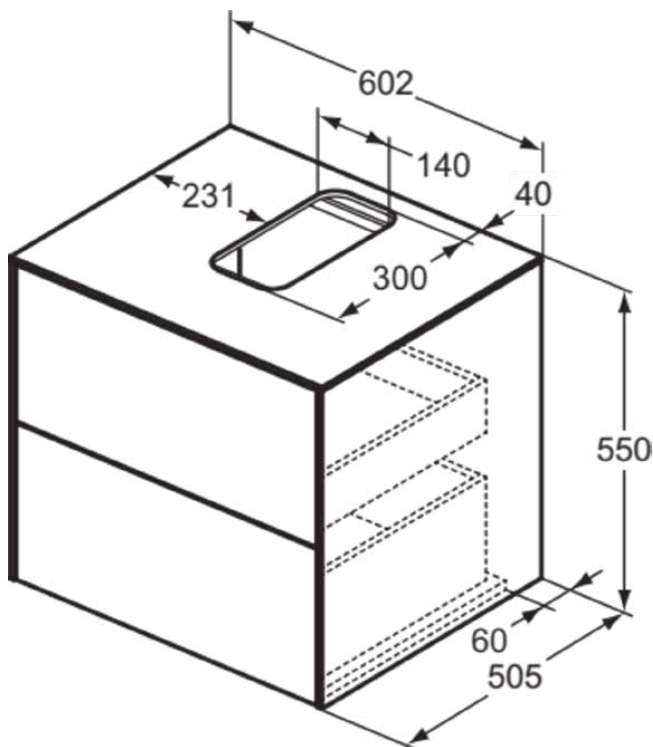

CONCA

T3940Y1

CONCA | Waschtisch-Unterschrank 602x505x550 mm in weiß matt lackiert, 2 Schubladen | Grifflos, Vollauszug, Push-to-open, SoftClosing, Vormontiert, Nachhaltig gewonnenes Holz, Echtholz furnier

Bild & Zeichnung

Allgemeine Informationen

Produktkategorie:	Möbel
Produktart:	Waschtisch-Unterschrank
Marke:	Ideal Standard
Kollektion:	CONCA
Designer:	Palomba Serafini Associati
Colour:	Y1 - Weiß Matt Lackiert
Oberflächenveredelung:	Matt
Maximale Höhe (mm):	550
Maximale Breite (mm):	602
Ausladung (mm):	505
Befestigungsart:	Befestigungsset
Nettogewicht (kg):	38.00
EAN Code:	8014140460732