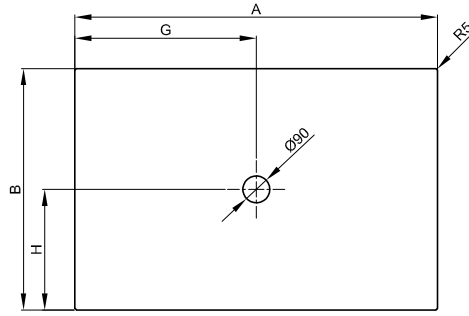

BetteFloor

Darstellung mit vormontiertem Minimum-Wannenträger (T1).

Information

Ab einer Schenkellänge von 1000 mm empfehlen wir den Einsatz eines Unterstützungsfußes B57-0232 oder des Unterstützungsfußes BetteLevel B57-0426.

Abmessung

Bestell-Nr.	Maße in mm	A	B	G	H
5831	800 x 800	800	800	400	400
5711	900 x 700	900	700	450	350
5841	900 x 750	900	750	450	375
8751	900 x 800	900	800	450	400
5931	900 x 900	900	900	450	450
5881	1000 x 700	1000	700	500	350
1651	1000 x 750	1000	750	500	375
5491	1000 x 800	1000	800	500	400
1661	1000 x 900	1000	900	500	450
5941	1000 x 1000	1000	1000	500	500
8732	1100 x 750	1100	750	550	375
8731	1100 x 800	1100	800	550	400
8631	1100 x 900	1100	900	550	450
8735	1100 x 1000	1100	1000	550	500
1672	1200 x 700	1200	700	600	350
1671	1200 x 750	1200	750	600	375
1681	1200 x 800	1200	800	600	400
1261	1200 x 900	1200	900	600	450
8661	1200 x 1000	1200	1000	600	500
8721	1200 x 1200	1200	1200	600	600
5797	1300 x 750	1300	750	650	375
5793	1300 x 800	1300	800	650	400
5791	1300 x 900	1300	900	650	450
5794	1300 x 1000	1300	1000	650	500
5803	1400 x 700	1400	700	700	350
5802	1400 x 750	1400	750	700	375
5801	1400 x 800	1400	800	700	400
5836	1400 x 900	1400	900	700	450
5851	1400 x 1000	1400	1000	700	500
5938	1500 x 700	1500	700	750	350
5939	1500 x 750	1500	750	750	375
5937	1500 x 800	1500	800	750	400
5936	1500 x 900	1500	900	750	450
5946	1500 x 1000	1500	1000	750	500
5948	1600 x 700	1600	700	800	350
5949	1600 x 750	1600	750	800	375
5957	1600 x 800	1600	800	800	400
5966	1600 x 900	1600	900	800	450
5969	1600 x 1000	1600	1000	800	500
5994	1700 x 750	1700	750	850	375
5989	1700 x 800	1700	800	850	400
5991	1700 x 900	1700	900	850	450
5817	1700 x 1000	1700	1000	850	500
5981	1800 x 800	1800	800	900	400
5988	1800 x 900	1800	900	900	450
5818	1800 x 1000	1800	1000	900	500