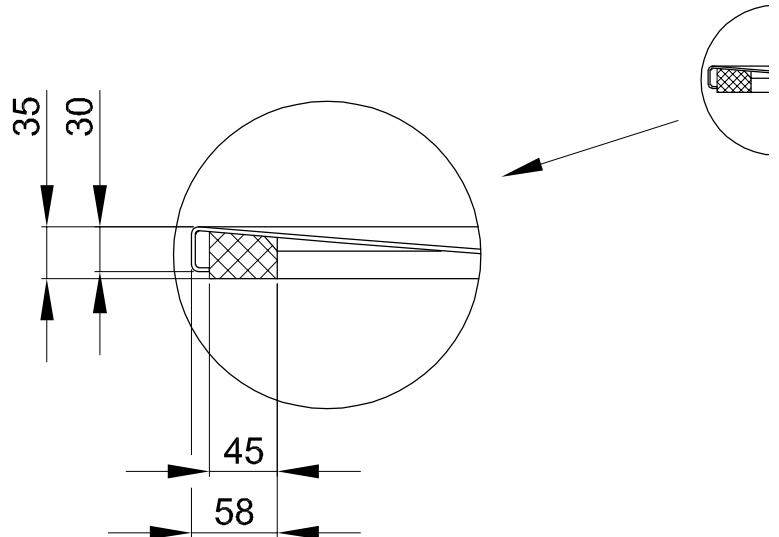

BetteFloor

Darstellung mit vormontiertem Minimum-Wannenträger (T1).

Information

Ab einer Schenkellänge von 1000 mm empfehlen wir den Einsatz eines Unterstützungsfußes B57-0232 oder des Unterstützungsfußes BetteLevel B57-0426.

Abmessung

Bestell-Nr.	Maße in mm	A	B	G	H
5831	800 x 800	800	800	400	400
5711	900 x 700	900	700	450	350
5841	900 x 750	900	750	450	375
8751	900 x 800	900	800	450	400
5931	900 x 900	900	900	450	450
5881	1000 x 700	1000	700	500	350
1651	1000 x 750	1000	750	500	375
5491	1000 x 800	1000	800	500	400
1661	1000 x 900	1000	900	500	450
5941	1000 x 1000	1000	1000	500	500
8732	1100 x 750	1100	750	550	375
8731	1100 x 800	1100	800	550	400
8631	1100 x 900	1100	900	550	450
8735	1100 x 1000	1100	1000	550	500
1672	1200 x 700	1200	700	600	350
1671	1200 x 750	1200	750	600	375
1681	1200 x 800	1200	800	600	400
1261	1200 x 900	1200	900	600	450
8661	1200 x 1000	1200	1000	600	500
8721	1200 x 1200	1200	1200	600	600
5797	1300 x 750	1300	750	650	375
5793	1300 x 800	1300	800	650	400
5791	1300 x 900	1300	900	650	450
5794	1300 x 1000	1300	1000	650	500
5803	1400 x 700	1400	700	700	350
5802	1400 x 750	1400	750	700	375
5801	1400 x 800	1400	800	700	400
5836	1400 x 900	1400	900	700	450
5851	1400 x 1000	1400	1000	700	500
5938	1500 x 700	1500	700	750	350
5939	1500 x 750	1500	750	750	375
5937	1500 x 800	1500	800	750	400
5936	1500 x 900	1500	900	750	450
5946	1500 x 1000	1500	1000	750	500
5948	1600 x 700	1600	700	800	350
5949	1600 x 750	1600	750	800	375
5957	1600 x 800	1600	800	800	400
5966	1600 x 900	1600	900	800	450
5969	1600 x 1000	1600	1000	800	500
5994	1700 x 750	1700	750	850	375
5989	1700 x 800	1700	800	850	400
5991	1700 x 900	1700	900	850	450
5817	1700 x 1000	1700	1000	850	500
5981	1800 x 800	1800	800	900	400
5988	1800 x 900	1800	900	900	450
5818	1800 x 1000	1800	1000	900	500