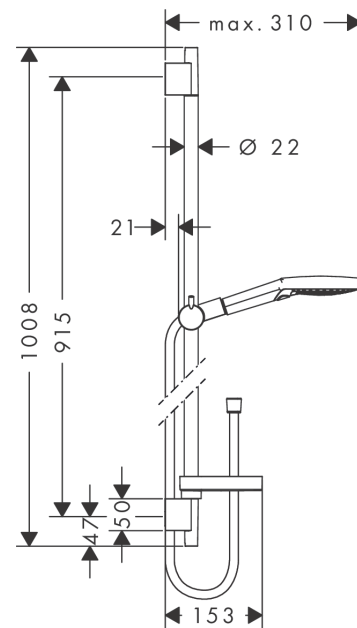

### Merkmale

- besteht aus: Handbrause, Brausestange, Brauseschlauch, Handbrausehalterung, Seifenschale
- Brausekopfgröße: 125 mm
- Strahlart: Rain, RainAir, Whirl
- komfortable Strahlartenumstellung durch Select-Taste
- Neigungswinkel um 90° verstellbar, Handbrausehalterung schwenkt nach links und rechts sowie oben und unten
- maximale Durchflussmenge bei 3 bar: 15 l/min
- Mindestfließdruck: 1 bar
- Wandbefestigung: Schraubbefestigung
- Wandstützen aus Kunststoff
- Profil Brausestange: rund
- Brausestangendurchmesser: 22 mm
- Bohrabstand 915 mm
- brauseseitiger Drehwirbel gegen lästiges Verdrehen des Brauseschlauches

## Produktabbildung

## Maßzeichnung

**Raindance Select S**  
**Brauseset 120 3jet mit Brausestange 90 cm und Seifenschale**  
 Oberfläche: Chrom Artikelnummer: 26631000

**Durchflussdiagramm**

Die Verbrauchswerte wurden praxisnah mit den dazugehörigen Armaturen (Thermostat/Mischer/Unterputzventil) gemessen.