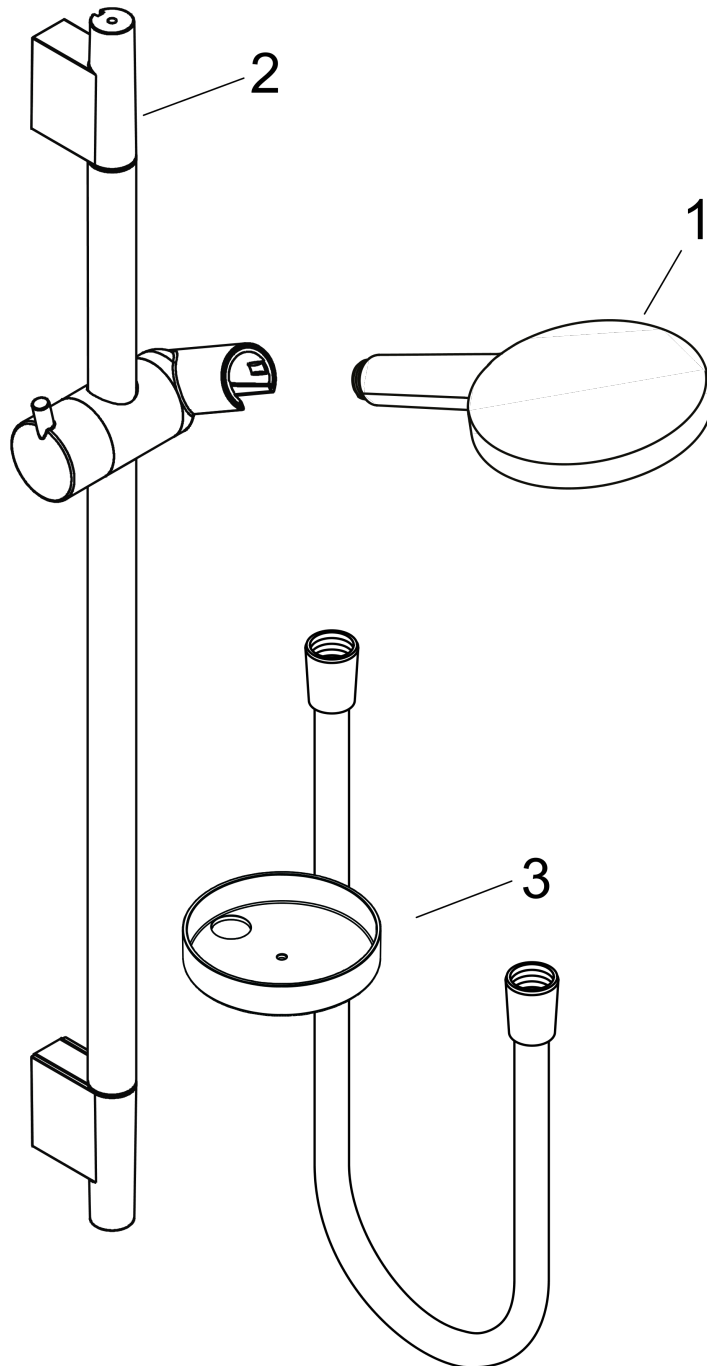

### Merkmale

- besteht aus: Handbrause, Brausestange, Brauseschlauch, Handbrausehalterung, Seifenschale
- Brausekopfgröße: 125 mm
- Strahlart: Rain, RainAir, Whirl
- komfortable Strahlartenumstellung durch Select-Taste
- Neigungswinkel um 90° verstellbar, Handbrausehalterung schwenkt nach links und rechts sowie oben und unten
- maximale Durchflussmenge bei 3 bar: 15 l/min
- Mindestfließdruck: 1 bar
- Wandbefestigung: Schraubbefestigung
- Wandstützen aus Kunststoff
- Profil Brausestange: rund
- Brausestangendurchmesser: 22 mm
- Bohrabstand 915 mm
- brauseseitiger Drehwirbel gegen lästiges Verdrehen des Brauseschlauches

## Maßzeichnung

**Raindance Select S**  
**Brauseset 120 3jet mit Brausestange 90 cm und Seifenschale**  
 Oberfläche: Chrom Artikelnummer: 26631000

**Durchflussdiagramm**

Die Verbrauchswerte wurden praxisnah mit den dazugehörigen Armaturen (Thermostat/Mischer/Unterputzventil) gemessen.

**Raindance Select S**  
**Brauseset 120 3jet mit Brausestange 90 cm und Seifenschale**  
 Oberfläche: **Chrom** Artikelnummer: **26631000**

Einbaubeispiel

**Raindance Select S**  
**Brauseset 120 3jet mit Brausestange 90 cm und Seifenschale**  
 Oberfläche: **Chrom** Artikelnummer: **26631000**

Explosionszeichnung

Baujahr: >06/13

**Raindance Select S**  
**Brauseset 120 3jet mit Brausestange 90 cm und Seifenschale**  
 Oberfläche: **Chrom** Artikelnummer: **26631000**

**Ersatzteilliste**

Baujahr: >06/13