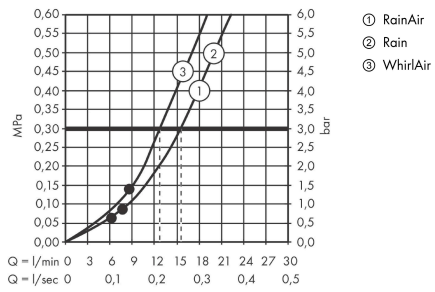

Raindance Select S
Brauseset 120 3jet mit Brausestange 90 cm und Seifenschale
Oberfläche: Chrom Artikelnummer: 26631000

Durchflussdiagramm

Die Verbrauchswerte wurden praxisnah mit den dazugehörigen Armaturen (Thermostat/Mischer/Unterputzventil) gemessen.