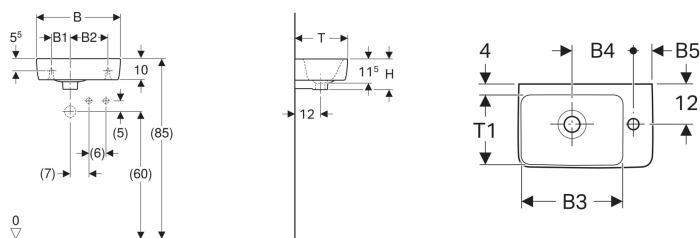

Geberit Renova Compact Handwaschbecken verkürzte Ausladung

Beispielbild

- Asymmetrisch

Verwendungszwecke

- Zum Einbau in kleinen Badezimmern und Gäste-WCs geeignet

Technische Daten

Werkstoff

Sanitärkeramik

Eigenschaften

- Unterbaufähig

Art.-Nr.	Farbe / Oberfläche	Hahnloch	Überlauf	Ablagefläche	B	B1	B2	B3	B4	B5	Breite Unterschrank	H	T	T1	VE 1
276350000	weiß	links	sichtbar	ohne	50 cm	10 cm	26 cm	28 cm	20 cm	13 cm	44.8 cm	15 cm	25 cm	18 cm	1 St.