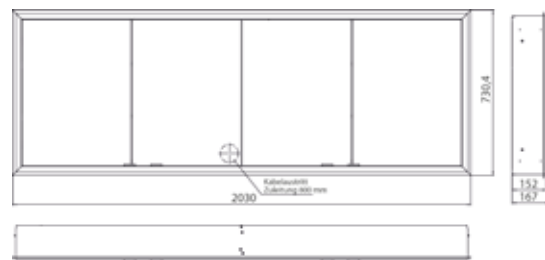

PRODUKTINFORMATION

Lichtspiegelschrank prime, 2.000 mm, 4 Türen, Unterputzmodell, IP20 aluminium/spiegel

Art.-Nr.9497 062 99

mit verspiegelter- oder weißer Glasrückwand, 4 stufenlos einstellbare Ablagen, 4 Türen, 2 Steckdosen, stufenlose Lichtsteuerung (an/aus, Helligkeit und Lichtfarbe) über drei in die Glasrückwand integrierte Touchsensoren, Höhe: 730 mm, LED-Beleuchtung