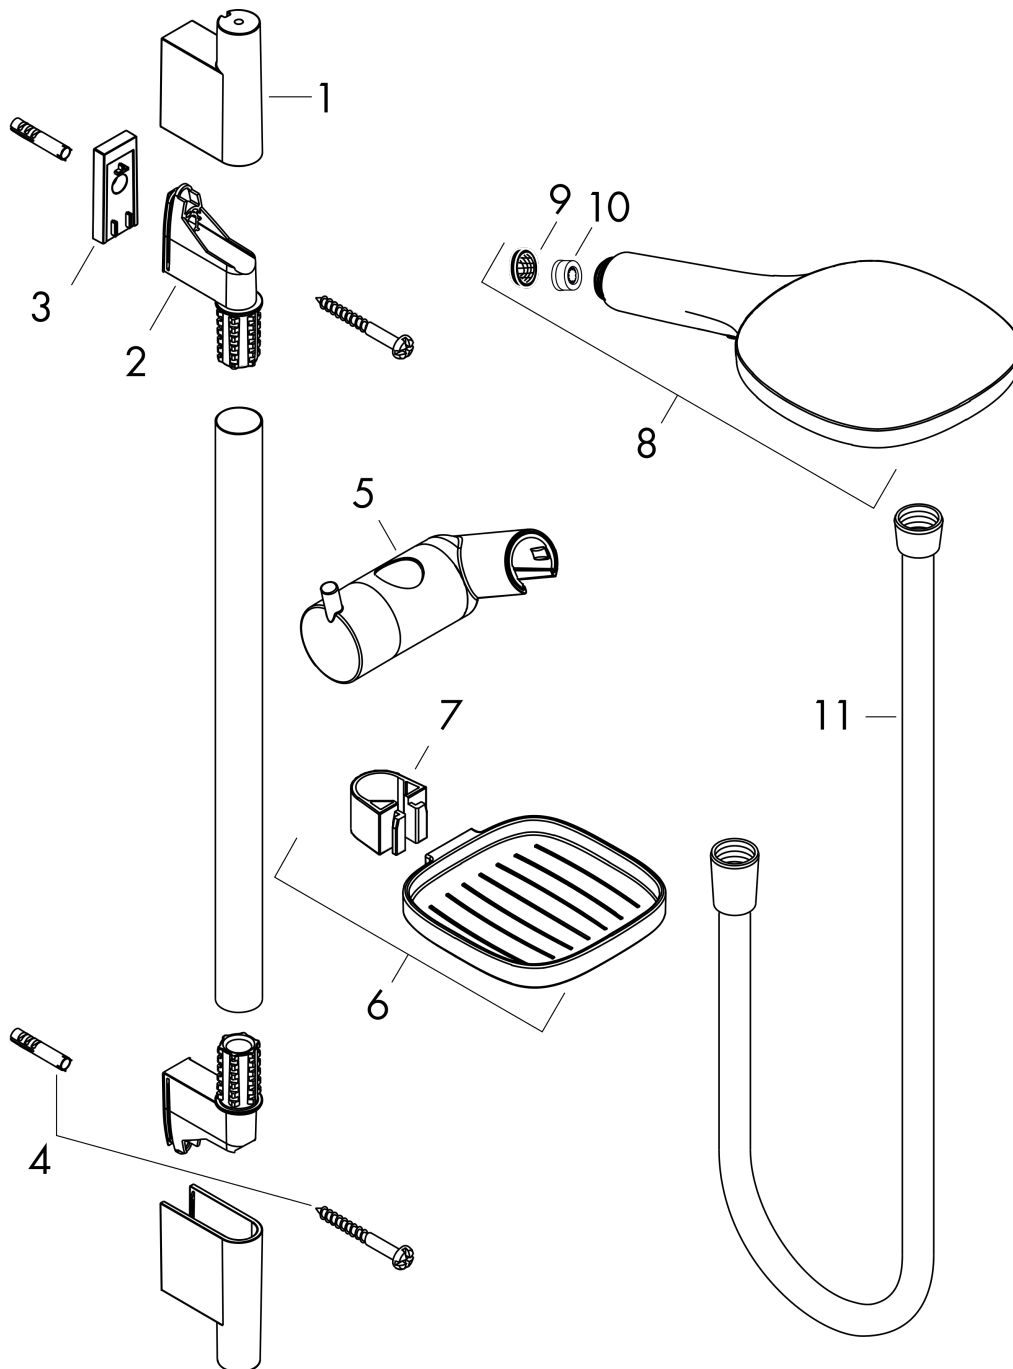

Raindance Select E

Brauseset 120 3jet EcoSmart 9 l/min mit Brausestange 65 cm und Seifenschale

Oberfläche: **Chrom** Artikelnummer: **26622000**

Beschreibung

Merkmale

- besteht aus: Handbrause, Brausestange, Brauseschlauch, Handbrausehalterung, Seifenschale
- Brausekopfgröße: 120 mm
- Strahlart: Rain, RainAir, Whirl
- komfortable Strahlartenumstellung durch Select-Taste
- Neigungswinkel um 90° verstellbar, Handbrausehalterung schwenkt nach links und rechts sowie oben und unten
- maximale Durchflussmenge bei 3 bar: 8,5 l/min
- Mindestfließdruck: 1,5 bar
- Wandbefestigung: Schraubbefestigung
- Wandstützen aus Kunststoff
- Profil Brausestange: rund
- Brausestangendurchmesser: 22 mm
- Bohrabstand 625 mm
- brauseseitiger Drehwirbel gegen lästiges Verdrehen des Brauseschlauches

Oberfläche: **Chrom** Artikelnummer: **26622000**

Einbaubeispiel

Raindance Select E
Brauseset 120 3jet EcoSmart 9 l/min mit Brausestange 65 cm und Seifenschale
 Oberfläche: **Chrom** Artikelnummer: **26622000**

Explosionszeichnung

Baujahr: >01/18

Raindance Select E

Brauset 120 3jet EcoSmart 9 l/min mit Brausestange 65 cm und Seifenschale

Oberfläche: **Chrom** Artikelnummer: **26622000**

Ersatzteilliste

Baujahr: >01/18

Pos.	Beschreibung	Artikelnummer	PG	VE
1	Abdeckung	97709000	9	1
2	Wandstütze	96275000	3	1
3	Fliesenausgleichsscheibe 7 mm	97450000	98	1
4	Befestigungsteile	96179000	4	1
5	Schieber kompl.	97651000	13	1
6	Seifenschale	26519000	98	1
7	Schelle zu Casetta, Ø 22 mm	96189000	2	1
8	Handbrause	26521000	98	1
9	Siebdichtung	94246000	1	1
10	Durchflussbegrenzer (9 l/min)	95659000	3	1
11	Brauseschlauch Isiflex'B 1,60 m	28276000	98	1