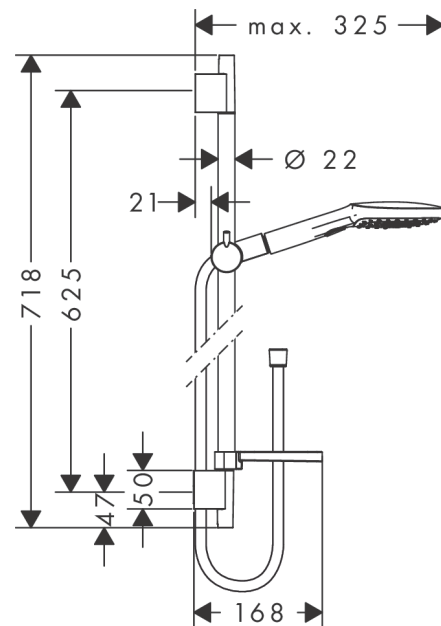

Raindance Select E

Brauseset 120 3jet EcoSmart 9 l/min mit Brausestange 65 cm und Seifenschale

Oberfläche: **Chrom** Artikelnummer: **26622000**

Beschreibung

Merkmale

- besteht aus: Handbrause, Brausestange, Brauseschlauch, Handbrausehalterung, Seifenschale
- Brausekopfgröße: 120 mm
- Strahlart: Rain, RainAir, Whirl
- komfortable Strahlartenumstellung durch Select-Taste
- Neigungswinkel um 90° verstellbar, Handbrausehalterung schwenkt nach links und rechts sowie oben und unten
- maximale Durchflussmenge bei 3 bar: 8,5 l/min
- Mindestfließdruck: 1,5 bar
- Wandbefestigung: Schraubbefestigung
- Wandstützen aus Kunststoff
- Profil Brausestange: rund
- Brausestangendurchmesser: 22 mm
- Bohrabstand 625 mm
- brauseseitiger Drehwirbel gegen lästiges Verdrehen des Brauseschlauches

Technologie

Produktabbildung

Maßzeichnung

Raindance Select E

Brauseset 120 3jet EcoSmart 9 l/min mit Brausestange 65 cm und Seifenschale

Oberfläche: **Chrom** Artikelnummer: **26622000**

Durchflussdiagramm

Die Verbrauchswerte wurden praxisnah mit den dazugehörigen Armaturen (Thermostat/Mischer/Unterputzventil) gemessen.

Explosionszeichnung

Baujahr: >01/18

Raindance Select E

Brauset 120 3jet EcoSmart 9 l/min mit Brausestange 65 cm und Seifenschale

Oberfläche: **Chrom** Artikelnummer: **26622000**

Ersatzteilliste

Baujahr: >01/18

Pos.	Beschreibung	Artikelnummer	PG	VE
1	Abdeckung	97709000	9	1
2	Wandstütze	96275000	3	1
3	Fliesenausgleichsscheibe 7 mm	97450000	98	1
4	Befestigungsteile	96179000	4	1
5	Schieber kompl.	97651000	13	1
6	Seifenschale	26519000	98	1
7	Schelle zu Casetta, Ø 22 mm	96189000	2	1
8	Handbrause	26521000	98	1
9	Siebdichtung	94246000	1	1
10	Durchflussbegrenzer (9 l/min)	95659000	3	1
11	Brauseschlauch Isiflex'B 1,60 m	28276000	98	1