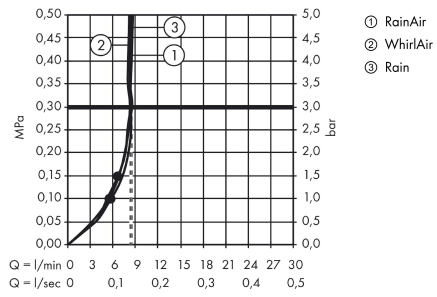

Raindance Select E

Brauseset 120 3jet EcoSmart 9 l/min mit Brausestange 65 cm und Seifenschale

Oberfläche: **Chrom** Artikelnummer: **26622000**

Beschreibung

Merkmale

- besteht aus: Handbrause, Brausestange, Brauseschlauch, Handbrausehalterung, Seifenschale
- Brausekopfgröße: 120 mm
- Strahlart: Rain, RainAir, Whirl
- komfortable Strahlartenumstellung durch Select-Taste
- Neigungswinkel um 90° verstellbar, Handbrausehalterung schwenkt nach links und rechts sowie oben und unten
- maximale Durchflussmenge bei 3 bar: 8,5 l/min
- Mindestfließdruck: 1,5 bar
- Wandbefestigung: Schraubbefestigung
- Wandstützen aus Kunststoff
- Profil Brausestange: rund
- Brausestangendurchmesser: 22 mm
- Bohrabstand 625 mm
- brauseseitiger Drehwirbel gegen lästiges Verdrehen des Brauseschlauches

Technologie

Produktabbildung

Maßzeichnung

Raindance Select E

Brauseset 120 3jet EcoSmart 9 l/min mit Brausestange 65 cm und Seifenschale

Oberfläche: **Chrom** Artikelnummer: **26622000**

Durchflussdiagramm

Die Verbrauchswerte wurden praxisnah mit den dazugehörigen Armaturen (Thermostat/Mischer/Unterputzventil) gemessen.

Die Verbrauchswerte wurden praxisnah mit den dazugehörigen Armaturen (Thermostat/Mischer/Unterputzventil) gemessen.

Raindance Select E

Brauseset 120 3jet EcoSmart 9 l/min mit Brausestange 65 cm und Seifenschale