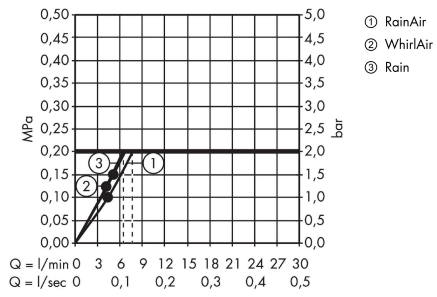

Raindance Select E

Brauseset 120 3jet EcoSmart 9 l/min mit Brausestange 65 cm und Seifenschale

Oberfläche: **Chrom** Artikelnummer: **26622000**

Beschreibung

Merkmale

- besteht aus: Handbrause, Brausestange, Brauseschlauch, Handbrausehalterung, Seifenschale
- Brausekopfgröße: 120 mm
- Strahlart: Rain, RainAir, Whirl
- komfortable Strahlartenumstellung durch Select-Taste
- Neigungswinkel um 90° verstellbar, Handbrausehalterung schwenkt nach links und rechts sowie oben und unten
- maximale Durchflussmenge bei 3 bar: 8,5 l/min
- Mindestfließdruck: 1,5 bar
- Wandbefestigung: Schraubbefestigung
- Wandstützen aus Kunststoff
- Profil Brausestange: rund
- Brausestangendurchmesser: 22 mm
- Bohrabstand 625 mm
- brauseseitiger Drehwirbel gegen lästiges Verdrehen des Brauseschlauches

Technologie

Produktabbildung

Maßzeichnung

Raindance Select E

Brauseset 120 3jet EcoSmart 9 l/min mit Brausestange 65 cm und Seifenschale

Oberfläche: **Chrom** Artikelnummer: **26622000**

Durchflussdiagramm

Die Verbrauchswerte wurden praxisnah mit den dazugehörigen Armaturen (Thermostat/Mischer/Unterputzventil) gemessen.

Die Verbrauchswerte wurden praxisnah mit den dazugehörigen Armaturen (Thermostat/Mischer/Unterputzventil) gemessen.

Raindance Select E

Brauseset 120 3jet EcoSmart 9 l/min mit Brausestange 65 cm und Seifenschale