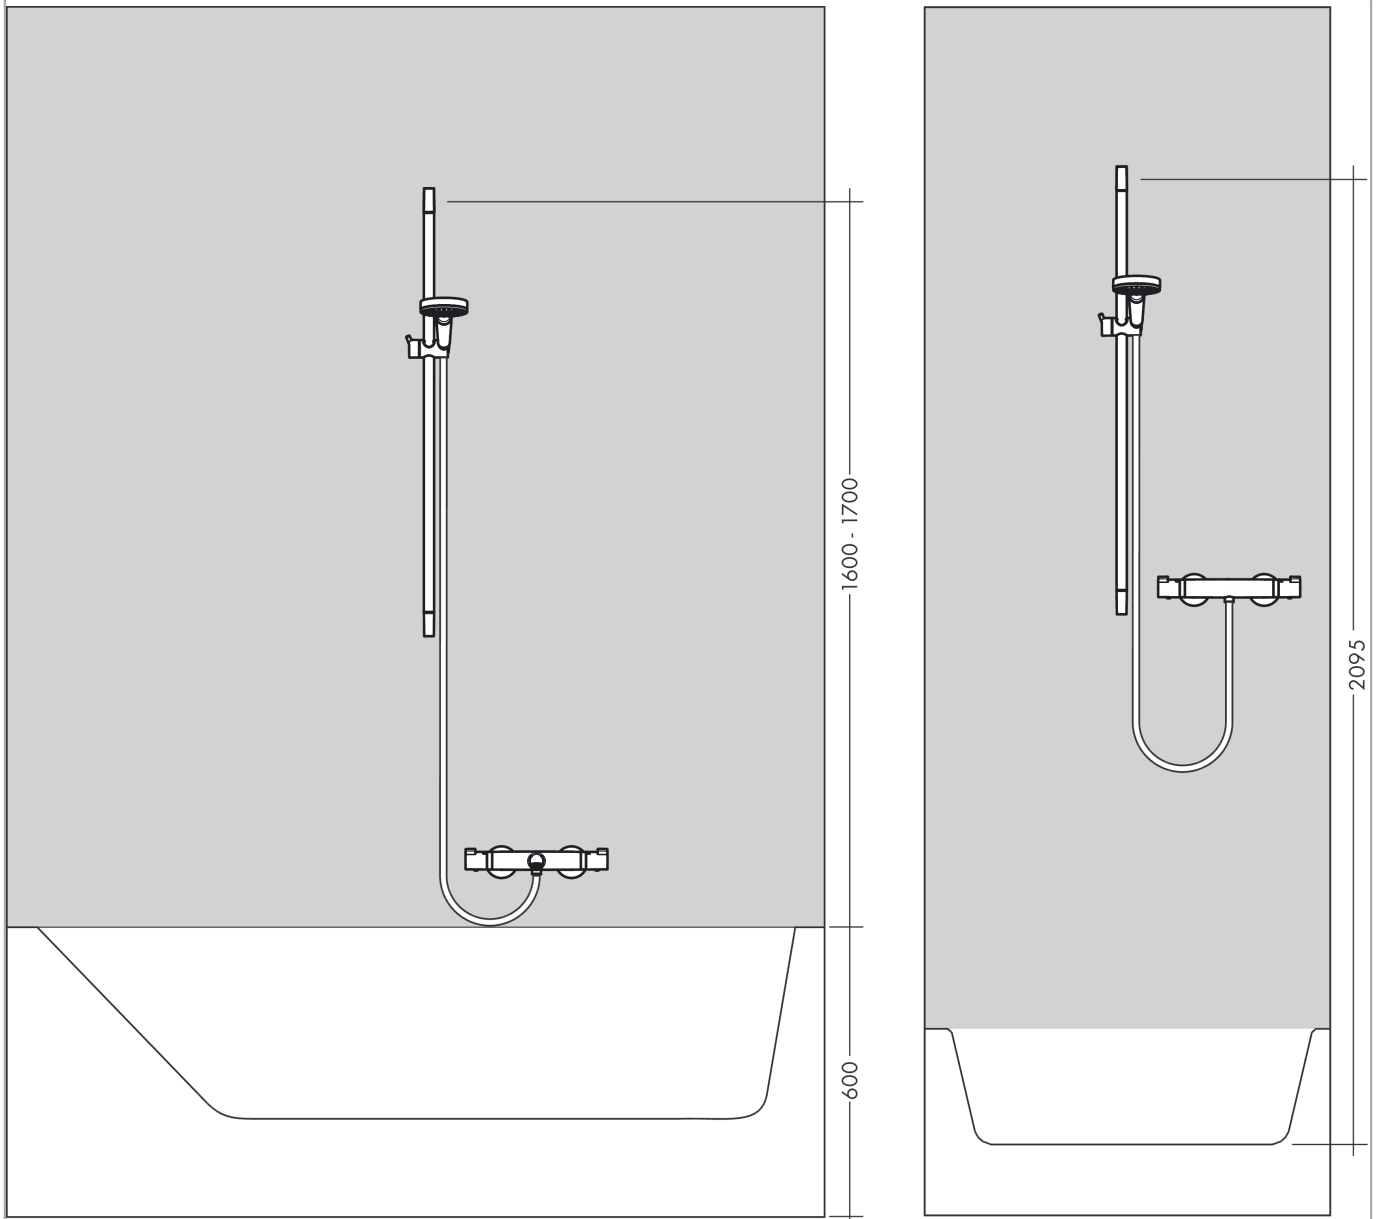

Raindance Select E

Brauseset 120 3jet EcoSmart 9 l/min mit Brausestange 65 cm und Seifenschale

Oberfläche: **Chrom** Artikelnummer: **26622000**

Beschreibung

Merkmale

- besteht aus: Handbrause, Brausestange, Brauseschlauch, Handbrausehalterung, Seifenschale
- Brausekopfgröße: 120 mm
- Strahlart: Rain, RainAir, Whirl
- komfortable Strahlartenumstellung durch Select-Taste
- Neigungswinkel um 90° verstellbar, Handbrausehalterung schwenkt nach links und rechts sowie oben und unten
- maximale Durchflussmenge bei 3 bar: 8,5 l/min
- Mindestfließdruck: 1,5 bar
- Wandbefestigung: Schraubbefestigung
- Wandstützen aus Kunststoff
- Profil Brausestange: rund
- Brausestangendurchmesser: 22 mm
- Bohrabstand 625 mm
- brauseseitiger Drehwirbel gegen lästiges Verdrehen des Brauseschlauches

Technologie

Produktabbildung

Maßzeichnung

Raindance Select E

Brauseset 120 3jet EcoSmart 9 l/min mit Brausestange 65 cm und Seifenschale

Oberfläche: **Chrom** Artikelnummer: **26622000**

Durchflussdiagramm

Die Verbrauchswerte wurden praxisnah mit den dazugehörigen Armaturen (Thermostat/Mischer/Unterputzventil) gemessen.

Oberfläche: **Chrom** Artikelnummer: **26622000**

Einbaubeispiel

Raindance Select E
Brauseset 120 3jet EcoSmart 9 l/min mit Brausestange 65 cm und Seifenschale
 Oberfläche: **Chrom** Artikelnummer: **26622000**

Explosionszeichnung

Baujahr: >01/18

Raindance Select E

Brauset 120 3jet EcoSmart 9 l/min mit Brausestange 65 cm und Seifenschale

Oberfläche: **Chrom** Artikelnummer: **26622000**

Ersatzteilliste

Baujahr: >01/18