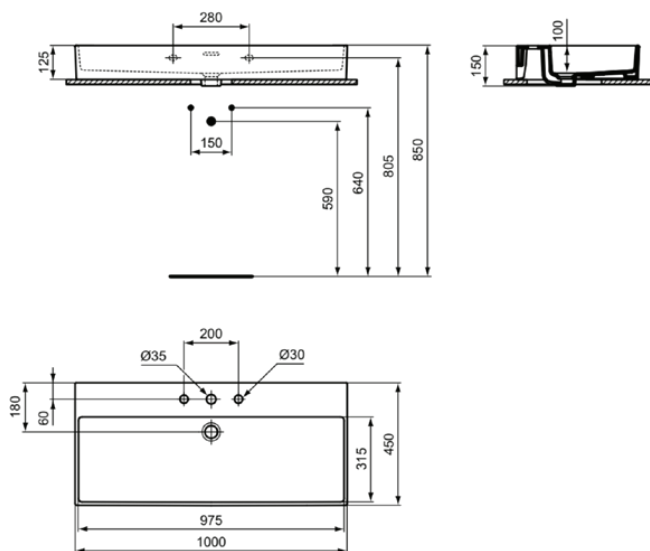

EXTRA

T3907MA

EXTRA | Waschtisch 1000x450x150 mm in weiß, 3 Hahnlöcher, mit Überlauf | Platzsparender Waschtisch, IdealPlus

Bild & Zeichnung

Allgemeine Informationen

Produktkategorie:	Waschtische
Produktart:	Waschtisch
Marke:	Ideal Standard
Kollektion:	EXTRA
Designer:	Palomba Serafini Associati
Colour:	MA - Weiß
Oberflächenveredelung:	glänzend
Maximale Höhe (mm):	150
Maximale Breite (mm):	1000
Ausladung (mm):	450
Nettogewicht (kg):	23.30
EAN Code:	8014140470021

Features

Platzsparender Waschtisch

IdealPlus

Produktstandards & Zertifikate

Normen:	EN 14688
Declaration of Performance classification (DoP):	CL25

Produktspezifikationen

Farbcode:	MA
Farbbeschreibung:	weiß
IdealPlus Technologie:	Ja
Barrierefreies Produkt:	Nein
Mit Kettenöse:	Nein
Material:	Keramik
Materialspezifikation:	Feinfeuerton
Anzahl von Hahnlöchern je Waschbecken:	3
Anzahl von Waschbecken:	1
Sichtbarer Überlauf:	Ja
PVD Technologie:	Nein
Ablagefläche:	Hinten
Oberflächenveredelung:	glänzend
Position des Hahnlochs:	Links / Rechts / Mitte
Form des Überlaufs:	Geschlitzt
Mit Rückwand:	Nein
Mit Verschlussstopfen:	Nein
Mit Überlauf:	Ja
Mit Siphon:	Nein
Montageart:	wandhängend