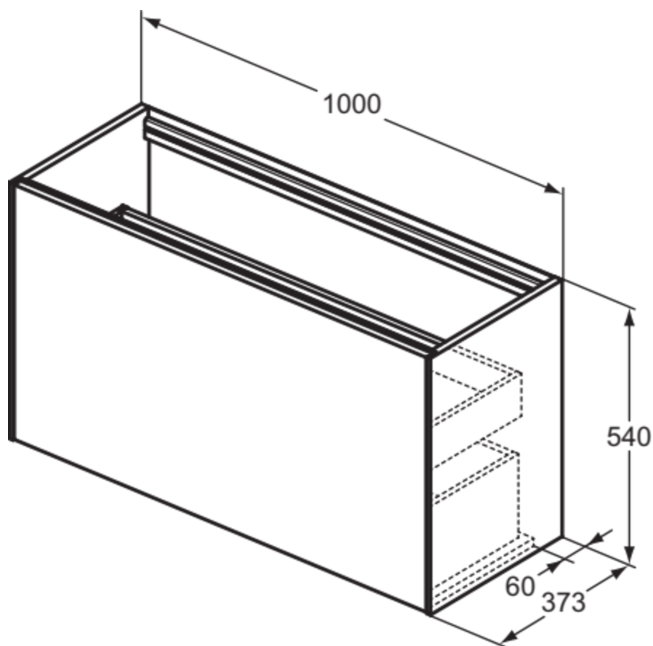

CONCA

T3997Y2

CONCA | Waschtisch-Unterschrank 1000x373x540 mm in anthrazit matt lackiert, 2 Schubladen | Vollauszug, Push-to-open, SoftClosing, Vormontiert, Nachhaltig gewonnenes Holz, Echtholz furnier

Bild & Zeichnung

Allgemeine Informationen

Produktkategorie:	Möbel
Produktart:	Waschtisch-Unterschrank
Marke:	Ideal Standard
Kollektion:	CONCA
Designer:	Palomba Serafini Associati
Colour:	Y2 - Anthrazit Matt Lackiert
Oberflächenveredelung:	Matt
Maximale Höhe (mm):	540
Maximale Breite (mm):	1000
Ausladung (mm):	373
Befestigungsart:	Befestigungsset
Nettogewicht (kg):	38.50
EAN Code:	8014140462989

CONCA

T3997Y2

CONCA | Waschtisch-Unterschrank 1000x373x540 mm in anthrazit matt lackiert, 2 Schubladen | Vollauszug, Push-to-open, SoftClosing, Vormontiert, Nachhaltig gewonnenes Holz, Echtholz furnier

Produktspezifikationen