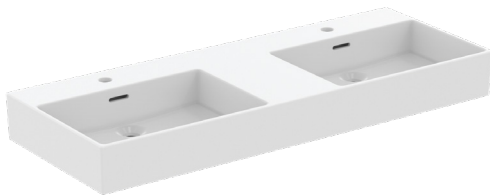

EXTRA

T3731V1

EXTRA | Doppel- Waschtisch 1200x450x150 mm in weiß seidenmatt, 2 Hahnlöcher, mit Überlauf | Platzsparender Waschtisch

Bild & Zeichnung

Allgemeine Informationen

Produktkategorie:	Waschtische
Produktart:	Waschtisch
Marke:	Ideal Standard
Kollektion:	EXTRA
Designer:	Palomba Serafini Associati
Colour:	V1 - Weiß Seidenmatt
Oberflächenveredelung:	satın
Maximale Höhe (mm):	150
Maximale Breite (mm):	1200
Ausladung (mm):	450
Nettogewicht (kg):	29.50
EAN Code:	8014140487074

Features

Platzsparender Waschtisch

Produktstandards & Zertifikate

Normen:	EN 14688
Declaration of Performance classification (DoP):	CL25

Produktspezifikationen

Farbcode:	V1
Farbbeschreibung:	weiß seidenmatt
Eckmodell:	Nein
Barrierefreies Produkt:	Nein
Mit Kettenöse:	Nein
Material:	Keramik
Materialspezifikation:	Feinfeuerton
Anzahl von Hahnlöchern je Waschbecken:	1
Anzahl von Waschbecken:	2
Sichtbarer Überlauf:	Ja
PVD Technologie:	Nein
Pladsbesparende model:	Nein
Ablagefläche:	Hinten / Mitte
Oberflächenveredelung:	satın
Position des Hahnlochs:	Mitte
Form des Überlaufs:	Geschlitzt
Mit Rückwand:	Nein
Mit Verschlussstopfen:	Nein
Mit Überlauf:	Ja
Mit Siphon:	Nein

EXTRA

T3731V1

EXTRA | Doppel- Waschtisch 1200x450x150 mm in weiß seidenmatt, 2 Hahnlöcher, mit Überlauf | Platzsparender Waschtisch

Befestigungsmaterial im Lieferumfang enthalten:	Nein
Montageart:	wandhängend
Empfohlene Ausschittschablone:	TT0299735