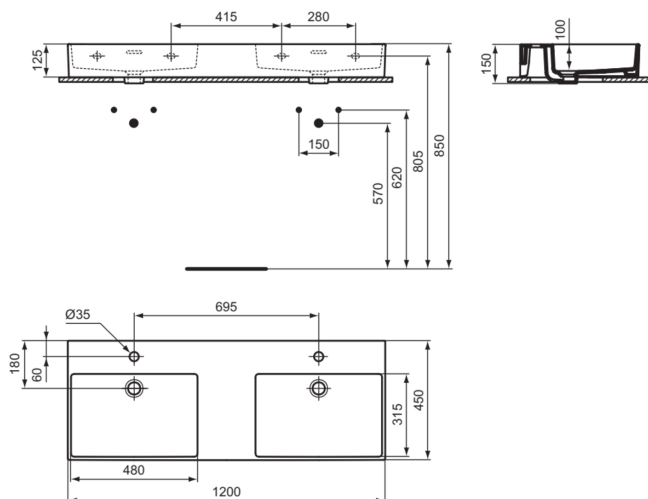

EXTRA

T3731V1

EXTRA | Doppel- Waschtisch 1200x450x150 mm in weiß seidenmatt, 2 Hahnlöcher, mit Überlauf | Platzsparender Waschtisch

Bild & Zeichnung

Allgemeine Informationen

Produktkategorie:	Waschtische
Produktart:	Waschtisch
Marke:	Ideal Standard
Kollektion:	EXTRA
Designer:	Palomba Serafini Associati
Colour:	V1 - Weiß Seidenmatt
Oberflächenveredelung:	satın
Maximale Höhe (mm):	150
Maximale Breite (mm):	1200
Ausladung (mm):	450
Nettogewicht (kg):	29.50
EAN Code:	8014140487074

Features

Platzsparender Waschtisch

Produktstandards & Zertifikate

Normen:	EN 14688
Declaration of Performance classification (DoP):	CL25

Produktspezifikationen

Farbcode:	V1
Farbbeschreibung:	weiß seidenmatt
Eckmodell:	Nein
Barrierefreies Produkt:	Nein
Mit Kettenöse:	Nein
Material:	Keramik
Materialspezifikation:	Feinfeuerton
Anzahl von Hahnlöchern je Waschbecken:	1
Anzahl von Waschbecken:	2
Sichtbarer Überlauf:	Ja
PVD Technologie:	Nein
Pladsbesparende model:	Nein
Ablagefläche:	Hinten / Mitte
Oberflächenveredelung:	satın
Position des Hahnlochs:	Mitte
Form des Überlaufs:	Geschlitzt
Mit Rückwand:	Nein
Mit Verschlussstopfen:	Nein
Mit Überlauf:	Ja
Mit Siphon:	Nein

EXTRA

T3731V1

EXTRA | Doppel- Waschtisch 1200x450x150 mm in weiß seidenmatt, 2 Hahnlöcher, mit Überlauf | Platzsparender Waschtisch

Befestigungsmaterial im Lieferumfang enthalten:	Nein
Montageart:	wandhängend
Empfohlene Ausschittschablone:	TT0299735