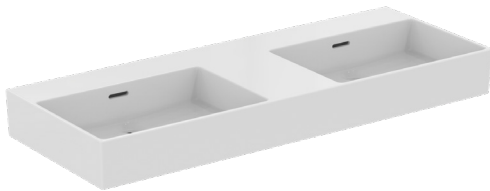

EXTRA

T391501

EXTRA | Doppel- Waschtisch 1215x450x150 mm in weiß glänzend, ohne Hahnloch, mit Überlauf | Platzsparender Waschtisch

Bild & Zeichnung

Allgemeine Informationen

Produktkategorie:	Waschtische
Produktart:	Waschtisch
Marke:	Ideal Standard
Kollektion:	EXTRA
Designer:	Palomba Serafini Associati
Colour:	01 - Weiß Glänzend
Oberflächenveredelung:	glänzend
Maximale Höhe (mm):	150
Maximale Breite (mm):	1215
Ausladung (mm):	450
Nettogewicht (kg):	29.50
EAN Code:	8014140468219

Features

Platzsparender Waschtisch

Produktstandards & Zertifikate

Normen:	EN 14688
Declaration of Performance classification (DoP):	CL25

Produktspezifikationen

Farbcode:	01
Farbbeschreibung:	weiß glänzend
Eckmodell:	Nein
Barrierefreies Produkt:	Nein
Mit Kettenöse:	Nein
Material:	Keramik
Materialspezifikation:	Feinfeuerton
Anzahl von Hahnlöchern je Waschbecken:	0
Anzahl von Waschbecken:	2
Sichtbarer Überlauf:	Ja
PVD Technologie:	Nein
Pladsbesparende model:	Nein
Ablagefläche:	Hinten / Mitte
Oberflächenveredelung:	glänzend
Form des Überlaufs:	Geschlitzt
Mit Rückwand:	Nein
Mit Verschlussstopfen:	Nein
Mit Überlauf:	Ja
Mit Siphon:	Nein
Befestigungsmaterial im Lieferumfang enthalten:	Nein