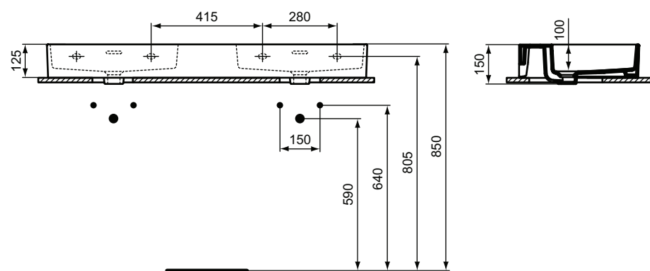

EXTRA

T391501

EXTRA | Doppel- Waschtisch 1215x450x150 mm in weiß glänzend, ohne Hahnloch, mit Überlauf | Platzsparender Waschtisch

Bild & Zeichnung

Allgemeine Informationen

Produktkategorie:	Waschtische
Produktart:	Waschtisch
Marke:	Ideal Standard
Kollektion:	EXTRA
Designer:	Palomba Serafini Associati
Colour:	01 - Weiß Glänzend
Oberflächenveredelung:	glänzend
Maximale Höhe (mm):	150
Maximale Breite (mm):	1215
Ausladung (mm):	450
Nettogewicht (kg):	29.50
EAN Code:	8014140468219

Features

Platzsparender Waschtisch

Produktstandards & Zertifikate

Normen:	EN 14688
Declaration of Performance classification (DoP):	CL25

Produktspezifikationen

Farbcode:	01
Farbbeschreibung:	weiß glänzend
Eckmodell:	Nein
Barrierefreies Produkt:	Nein
Mit Kettenöse:	Nein
Material:	Keramik
Materialspezifikation:	Feinfeuerton
Anzahl von Hahnlöchern je Waschbecken:	0
Anzahl von Waschbecken:	2
Sichtbarer Überlauf:	Ja
PVD Technologie:	Nein
Pladsbesparende model:	Nein
Ablagefläche:	Hinten / Mitte
Oberflächenveredelung:	glänzend
Form des Überlaufs:	Geschlitzt
Mit Rückwand:	Nein
Mit Verschlussstopfen:	Nein
Mit Überlauf:	Ja
Mit Siphon:	Nein
Befestigungsmaterial im Lieferumfang enthalten:	Nein