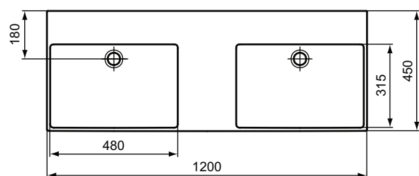

EXTRA

T391501

EXTRA | Doppel- Waschtisch 1215x450x150 mm in weiß glänzend, ohne Hahnloch, mit Überlauf | Platzsparender Waschtisch

Bild & Zeichnung

Allgemeine Informationen

Produktkategorie:	Waschtische
Produktart:	Waschtisch
Marke:	Ideal Standard
Kollektion:	EXTRA
Designer:	Palomba Serafini Associati
Colour:	01 - Weiß Glänzend
Oberflächenveredelung:	glänzend
Maximale Höhe (mm):	150
Maximale Breite (mm):	1215
Ausladung (mm):	450
Nettogewicht (kg):	29.50
EAN Code:	8014140468219

Features

Platzsparender Waschtisch

Produktstandards & Zertifikate

Normen:	EN 14688
Declaration of Performance classification (DoP):	CL25

Produktspezifikationen

Farbcode:	01
Farbbeschreibung:	weiß glänzend
Eckmodell:	Nein
Barrierefreies Produkt:	Nein
Mit Kettenöse:	Nein
Material:	Keramik
Materialspezifikation:	Feinfeuerton
Anzahl von Hahnlöchern je Waschbecken:	0
Anzahl von Waschbecken:	2
Sichtbarer Überlauf:	Ja
PVD Technologie:	Nein
Pladsbesparende model:	Nein
Ablagefläche:	Hinten / Mitte
Oberflächenveredelung:	glänzend
Form des Überlaufs:	Geschlitzt
Mit Rückwand:	Nein
Mit Verschlussstopfen:	Nein
Mit Überlauf:	Ja
Mit Siphon:	Nein
Befestigungsmaterial im Lieferumfang enthalten:	Nein