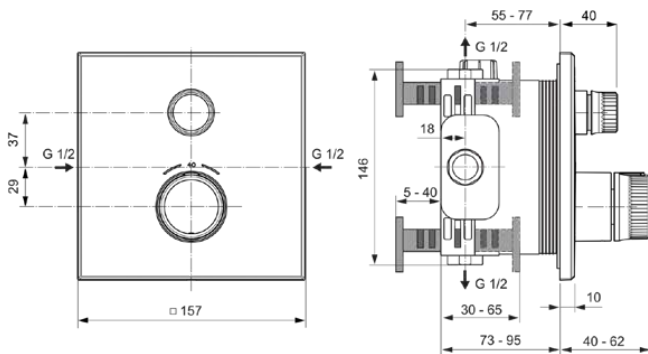

CERATHERM NAVIGO

A7301GN

CERATHERM NAVIGO | Brausearmatur UP Bausatz 2 157x40x157 mm in silver storm, Kit 1 required (A1000), 15 l/min (3 bar) | Thermostatfunktion, Wasser- & Energiesparend, PVD Technologie

Bild & Zeichnung

Allgemeine Informationen

Produktkategorie:	Brausearmaturen
Produktart:	Brausearmatur UP Bausatz 2
Marke:	Ideal Standard
Kollektion:	CERATHERM NAVIGO
Designer:	Ideal Standard
Colour:	GN - Silver Storm
Oberflächenveredelung:	satin
Höhe (mm):	157
Breite (mm):	157
Ausladung (mm):	40 - 62
Befestigungsart:	Kit 1 benötigt
Empfohlenes Unterputz-Kit:	A1000
Nettogewicht (kg):	1.51
EAN Code:	4015413349499

Produktspezifikationen

Betriebs-Höchstdruck (bar):	10
Betriebs-Mindestdruck (bar):	0.5
Geräuschgedämpfte S-Anschlüsse:	Nein
PVD Technologie:	Ja
Form der Rosette(n):	Quadrat
Oberflächenschutz:	PVD
Oberflächenveredelung:	satin
Temperaturbegrenzer:	Ja
Thermostatisch:	Ja
Art der Temperaturkontrolle:	Thermostatisch
Mit S-Anschlüssen:	Nein
Mit Rosette(n):	Ja
Mit Griff(en):	Ja
Mit Handbrause-Set:	Nein
Mit Kopfbrause:	Nein
Mit Dichtvlies:	Ja
Mit Brausekombination:	Nein
Befestigungsart:	Kit 1 benötigt
Montageart:	Wandeinbau