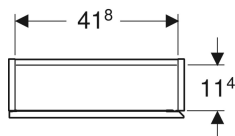

Geberit Hängeschrank rechteckig, mit einer Tür

Beispielbild

Verwendungszwecke

- Für Serien Geberit ONE, Acanto, iCon und VariForm

Eigenschaften

- FSC™ C134279 zertifiziert
- Wandhängend
- Mit einer Tür
- Tür mit Dämpfungsmechanismus

Technische Daten

Werkstoff | Hochverdichtete Dreischicht-Holzspanplatte

- Befestigungsmaterial

Art.-Nr.	Farbe / Oberfläche	B	H	T	VE1
502.318.JH.1	Korpus und Front: Eiche / Melamin Holzstruktur	45 cm	70 cm	15 cm	1 St.