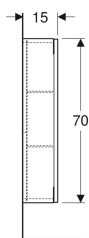

Geberit Hängeschrank rechteckig, mit einer Tür

Beispielbild

Verwendungszwecke

- Für Serien Geberit ONE, Acanto, iCon und VariForm

Eigenschaften

- FSC™ C134279 zertifiziert
- Wandhängend
- Mit einer Tür
- Tür mit Dämpfungsmechanismus

Lieferumfang

- Hängeschrank
- 2 Glaseinlegeböden

- Griffmulde oder Push-to-open-Mechanismus zum Öffnen
- Mit zwei versetzbaren Glaseinlegeböden
- Anschlagseite links oder rechts
- Feuchtigkeitsbeständig
- Vormontiert geliefert

Technische Daten

Werkstoff | Hochverdichtete Dreischicht-Holzspanplatte

- Befestigungsmaterial

Art.-Nr.	Farbe / Oberfläche	B	H	T	VE1
502.318.JH.1	Korpus und Front: Eiche / Melamin Holzstruktur	45 cm	70 cm	15 cm	1 St.