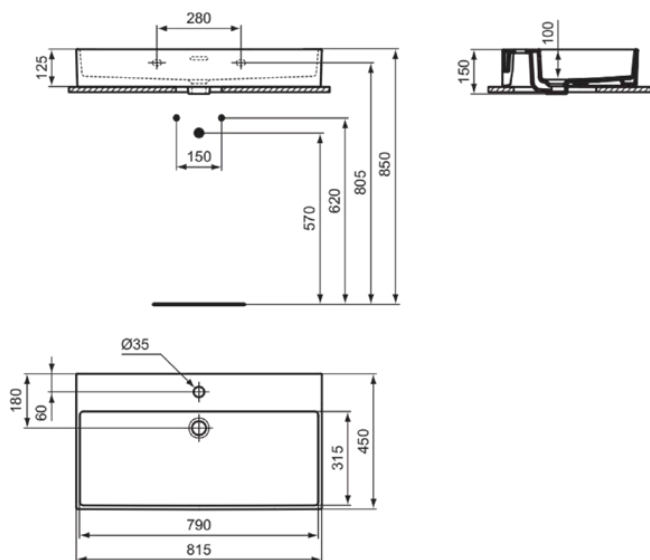

EXTRA

R0537MA

EXTRA | Waschtisch 815x450x150 mm in weiß, 1 Hahnloch, mit Überlauf | Platzsparender Waschtisch, IdealPlus

Bild & Zeichnung

Allgemeine Informationen

Produktkategorie:	Waschtische
Produktart:	Waschtisch
Marke:	Ideal Standard
Kollektion:	EXTRA
Designer:	Palomba Serafini Associati
Farbe:	MA - Weiß
Oberflächenveredelung:	glänzend
Höhe (mm):	150
Breite (mm):	815
Ausladung (mm):	450
Befestigungsart:	Befestigungsschrauben
Nettogewicht (kg):	20.20
EAN Code:	3391500592407

Features

Platzsparender Waschtisch

IdealPlus

Produktstandards & Zertifikate

Normen:	EN 14688
---------	----------

Produktspezifikationen

Farbcode:	MA
Farbbeschreibung:	weiß
Eckmodell:	Nein
IdealPlus Technologie:	Ja
Geschliffene Rückseite(n):	Nein
Geschliffene Unterseite:	Nein
Barrierefreies Produkt:	Nein
Mit Kettenöse:	Nein
Material:	Keramik
Materialspezifikation:	Feinfeuerton
Anzahl von Hahnlöchern je Waschbecken:	1
Anzahl von Waschbecken:	1
Sichtbarer Überlauf:	Ja
PVD Technologie:	Nein
Pladsbesparende model:	Nein
Ablagefläche:	Hinten
Oberflächenveredelung:	glänzend
Position des Hahnlochs:	Mitte
Form des Überlaufs:	Geschlitzt
Mit Rückwand:	Nein
Mit Verschlussstopfen:	Nein

EXTRA

R0537MA

EXTRA | Waschtisch 815x450x150 mm in weiß, 1 Hahnloch, mit Überlauf | Platzsparender Waschtisch, IdealPlus

Produktspezifikationen

Mit Überlauf:	Ja
Mit Siphon:	Nein
Befestigungsart:	Befestigungsschrauben
Montageart:	wandhängend