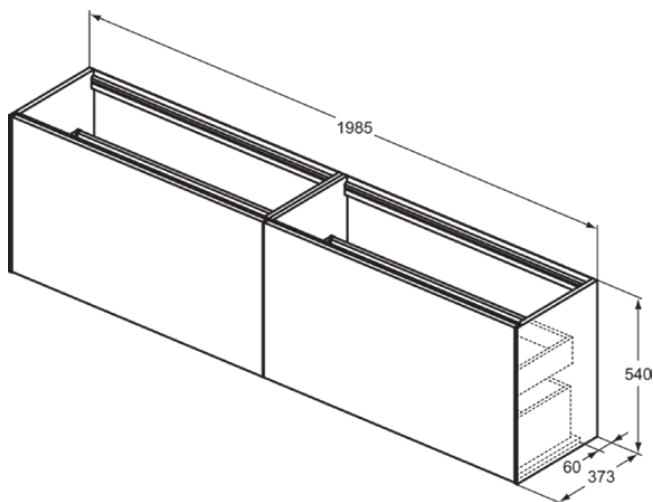

CONCA

T3999Y6

CONCA | Waschtisch-Unterschrank 1985x373x540 mm in eiche hell furnier, 4 Schubladen | Grifflos, Vollauszug, Push-to-open, SoftClosing, Vormontiert, Nachhaltig gewonnenes Holz, Echtholz furnier

Bild & Zeichnung

Allgemeine Informationen

Produktkategorie:	Möbel
Produktart:	Waschtisch-Unterschrank
Marke:	Ideal Standard
Kollektion:	CONCA
Designer:	Palomba Serafini Associati
Colour:	Y6 - Eiche Hell Furnier
Oberflächenveredelung:	Matt
Maximale Höhe (mm):	540
Maximale Breite (mm):	1985
Ausladung (mm):	373
Befestigungsart:	Befestigungsset
Nettogewicht (kg):	70.50
EAN Code:	8014140463146