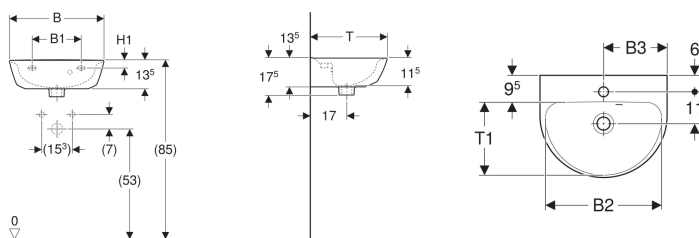

Geberit Renova Handwaschbecken

Beispielbild

Eigenschaften

- Überlauf asymmetrisch
- Mit Halbsäule kombinierbar

Technische Daten

Werkstoff

Sanitärkeramik

Art.-Nr.	Farbe / Oberfläche	Hahnloch	Überlauf	B	B1	B2	B3	H	H1	T	T1	VE1
500.497.01.1	weiß	ohne	ohne	45 cm	19.5 cm	41 cm	- cm	17.5 cm	5.5 cm	36 cm	26 cm	1 St.

- Geberit Renova Plan Halbsäule nur für Handwaschbecken 45–50 cm, Art. 292150000 und 292150600