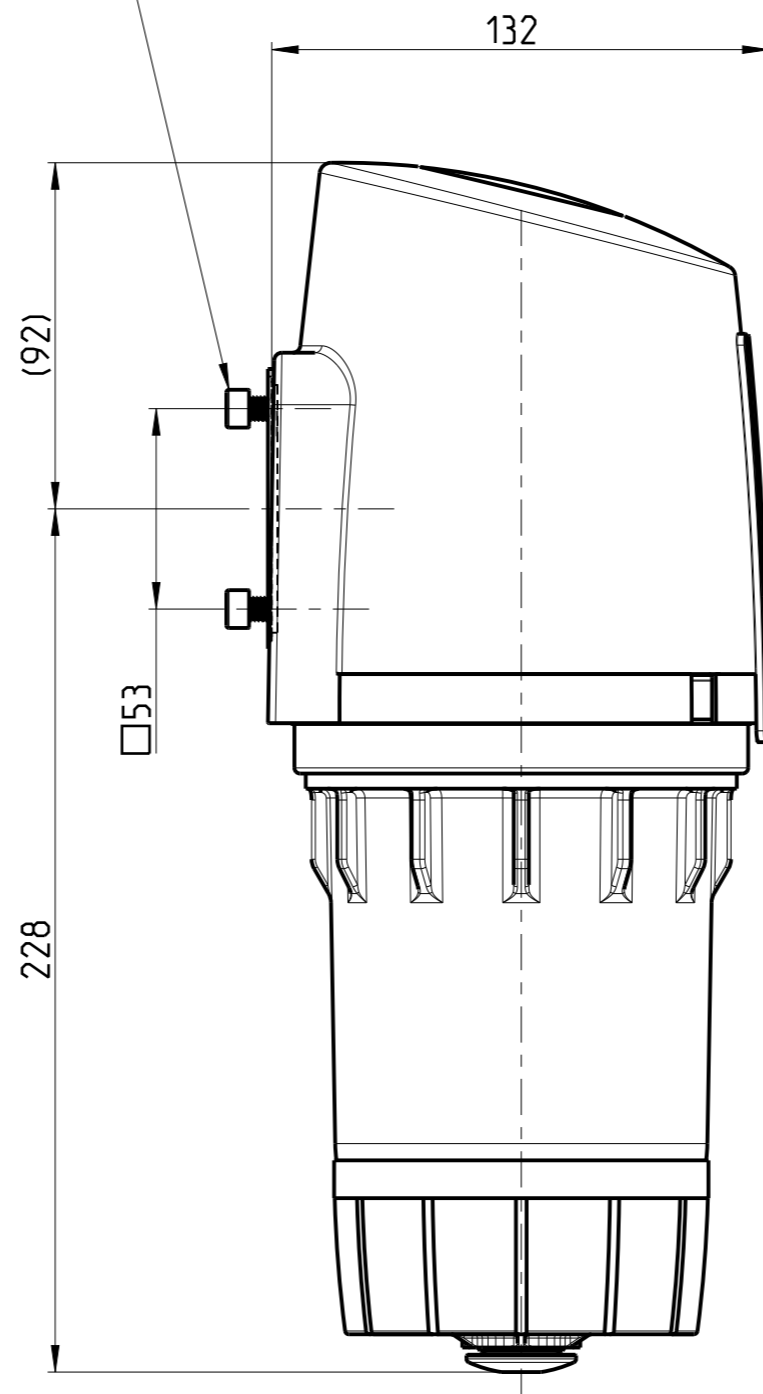

**Armaturen**  
 D-41352 Korschenbroich

**DRUF1 +**  
**DFF**

DRUF1+ DFF 2315  
 Kerzenfilter

2315\_00\_082

DIN912-M6x25 (4x)

Bearb.:	Parthe	Datum:	10.05.17	Ausgegeben	2315_00_082
Gepr.:		PDM/KN 2024-05-17			