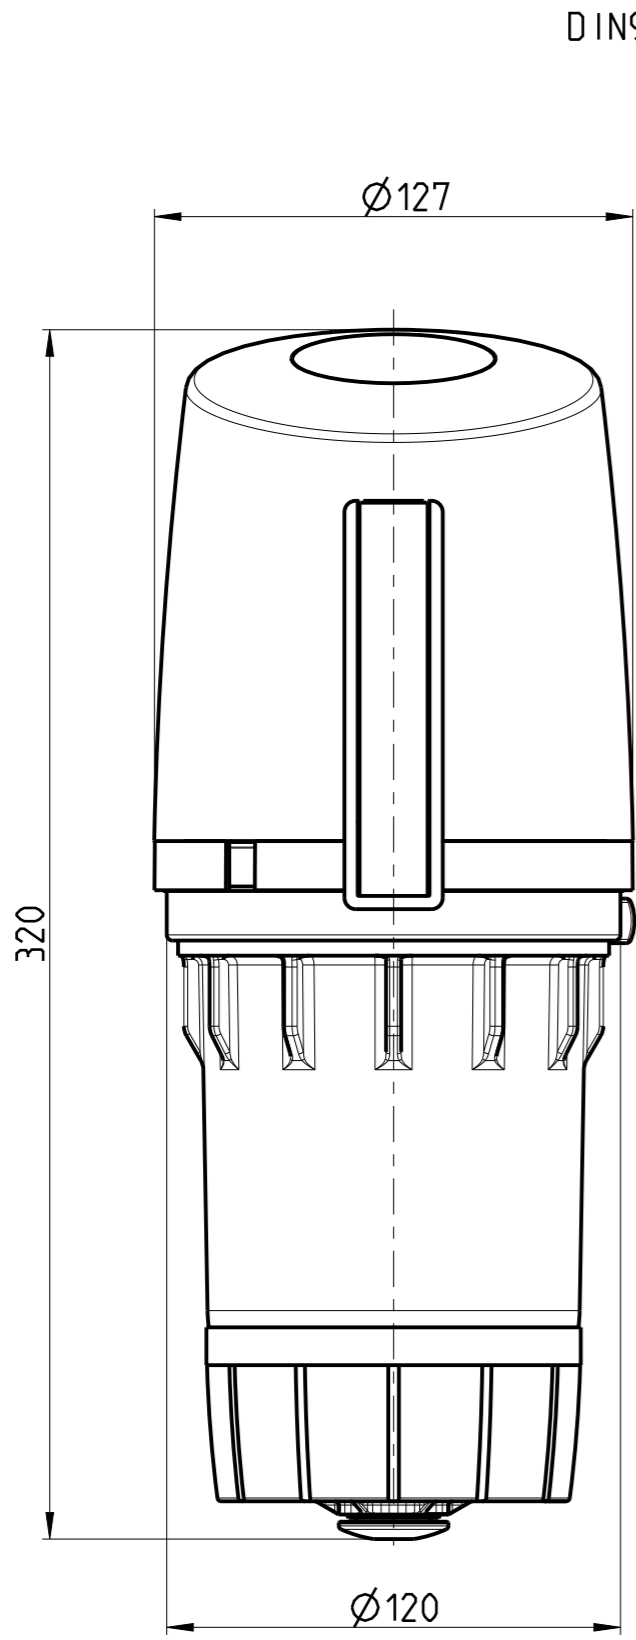

**Armaturen**  
 D-41352 Korschenbroich

**DRUF1 +**  
**DFF**

DRUF1+ DFF 2315  
 Kerzenfilter

2315\_00\_082

DIN912-M6x25 (4x)

Bearb.:	Parthe	Datum:	10.05.17	Ausgegeben	2315_00_082
Gepr.:		PDM/KN 2024-05-17			