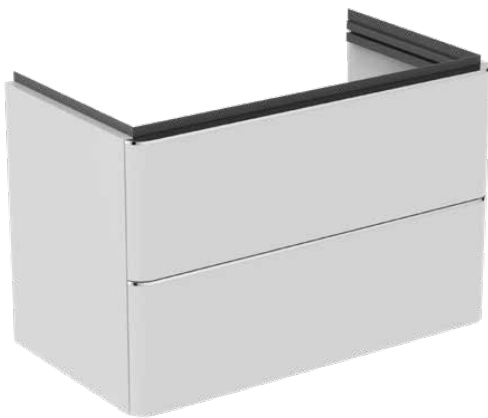

## T4301WG

ADAPTO / STRADA II | Waschtisch-Unterschrank 770x417x490 mm in weiß, 2 Schubladen | Push-to-open, SoftClosing, Vormontiert, Nachhaltig gewonnenes Holz

### Allgemeine Informationen

Produktkategorie:	Möbel
Produktart:	Waschtisch-Unterschrank
Marke:	Ideal Standard
Kollektion:	ADAPTO / STRADA II
Designer:	Ideal Standard
Colour:	WG - Weiß
Oberflächenveredelung:	glänzend
Maximale Höhe (mm):	490
Maximale Breite (mm):	770
Ausladung (mm):	417
Befestigungsart:	Befestigungsset
Nettogewicht (kg):	36.00
EAN Code:	8014140459125