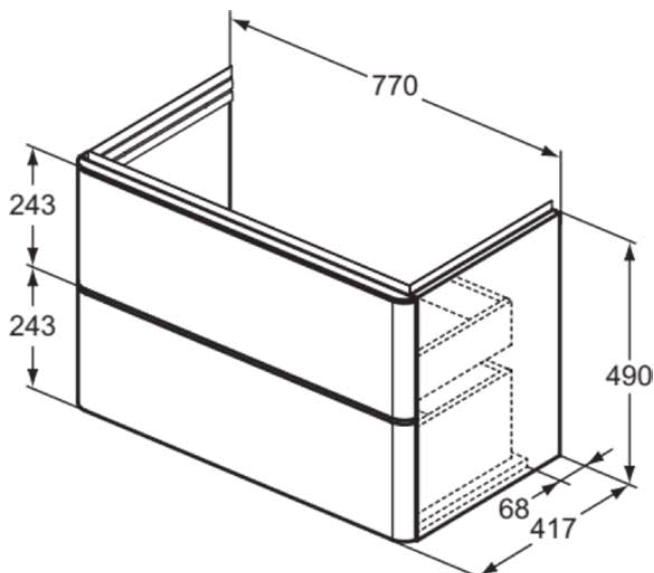

## T4301WG

ADAPTO / STRADA II | Waschtisch-Unterschrank 770x417x490 mm in weiß, 2 Schubladen | Push-to-open, SoftClosing, Vormontiert, Nachhaltig gewonnenes Holz

### Allgemeine Informationen

Produktkategorie:	Möbel
Produktart:	Waschtisch-Unterschrank
Marke:	Ideal Standard
Kollektion:	ADAPTO / STRADA II
Designer:	Ideal Standard
Colour:	WG - Weiß
Oberflächenveredelung:	glänzend
Maximale Höhe (mm):	490
Maximale Breite (mm):	770
Ausladung (mm):	417
Befestigungsart:	Befestigungsset
Nettogewicht (kg):	36.00
EAN Code:	8014140459125