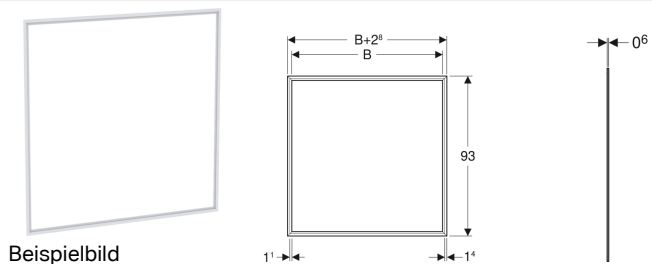

Abdeckrahmen für Geberit ONE Spiegelschrank, UP-Montage

Verwendungszwecke

- Zum Abdecken von unsauberen Fliesenkanten

Technische Daten

Werkstoff

Aluminium

Eigenschaften

- Deckbreite 14 mm

Art.-Nr.	Farbe / Oberfläche	B	VE1
505.843.00.1	weiß / Aluminium pulverbeschichtet	90 cm	1 St.