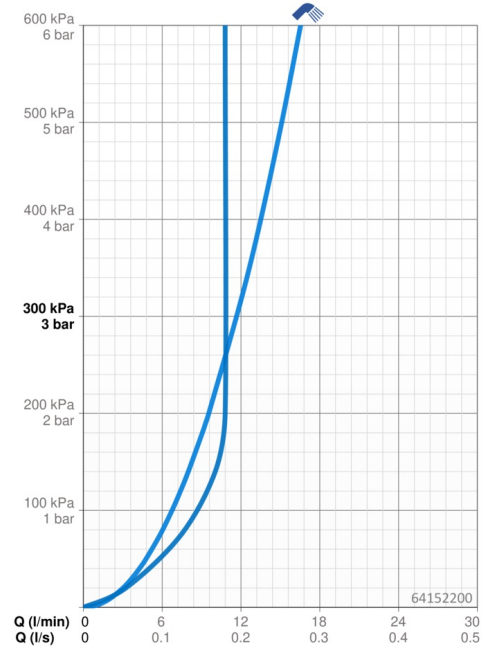

Technische Daten

Durchflusseigenschaften

Durchfluss bei 3 bar	11.7 l/min
Durchfluss bei 3 bar (mit Durchflussregler)	10.8 l/min
Druckverlust bei einem Durchfluss von 0,2 l/s	3 bar

Technische Eigenschaften

DN-Größe (Nennmaß)	DN15
Warmwasserversorgung	max. +70°C
Arbeitsdruck	1-10 bar
Anschlussgröße	G3/4
Installationsabstand	150 mm
Sicherungseinrichtung (EN1717)	EB
Werkstoff	Aluminium

Software-Einstellungen

Nachlaufzeit	5 s
Hygienespülung	off (off/24/48/72 h)
Dauer Hygienespülung	30 s
Max. Fließdauer	300 s (60/180/300/600 s)
Öffnungsdistanz	0-5 cm

Elektronische Eigenschaften

Batterie	Lithium 2CR5 6 V

Vorschriften

EU Directive	C € EMC Directive 2014/30/EU , RoHS Directive 2011/65/EU
EN Standard	EN 1111 , EN 15091, ETSI EN 301 489-1 V1.9.2 , ETSI EN 300 328 v2.2.2 , EN 61000-6-1:2007 , EN 61000-6-3:2007+A1:2011+AC:2012 , EN 60335-1:2012+A11+A13+A14+A14+A2+A15:2021, Part 19.11.4
Geräuschklasse	I (ISO 3822)
Schutzklasse	IP 55

Zulassungen und Deklarationen

UN38.3	UN38-3 Maxell 2CR5
Konformitätserklärung	EMC