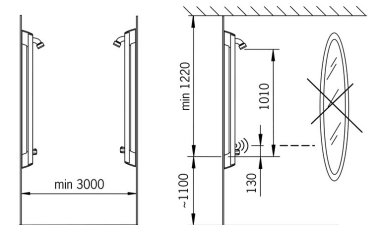

Technische Daten

Durchflusseigenschaften

Durchfluss bei 3 bar	11.7 l/min
Durchfluss bei 3 bar (mit Durchflussregler)	10.8 l/min
Druckverlust bei einem Durchfluss von 0,2 l/s	3 bar

Technische Eigenschaften

DN-Größe (Nennmaß)	DN15
Warmwasserversorgung	max. +70°C
Arbeitsdruck	1-10 bar
Anschlussgröße	G3/4
Installationsabstand	150 mm
Sicherungseinrichtung (EN1717)	EB
Werkstoff	Aluminium

Software-Einstellungen

Nachlaufzeit	5 s
Hygienespülung	off (off/24/48/72 h)
Dauer Hygienespülung	30 s
Max. Fließdauer	300 s (60/180/300/600 s)
Öffnungsdistanz	0-5 cm

Elektronische Eigenschaften

Batterie	Lithium 2CR5 6 V

Vorschriften

EU Directive	C € EMC Directive 2014/30/EU , RoHS Directive 2011/65/EU
EN Standard	EN 1111 , EN 15091, ETSI EN 301 489-1 V1.9.2 , ETSI EN 300 328 v2.2.2 , EN 61000-6-1:2007 , EN 61000-6-3:2007+A1:2011+AC:2012 , EN 60335-1:2012+A11+A13+A14+A14+A2+A15:2021, Part 19.11.4
Geräuschklasse	I (ISO 3822)
Schutzklasse	IP 55

Zulassungen und Deklarationen

UN38.3	UN38-3 Maxell 2CR5
Konformitätserklärung	EMC