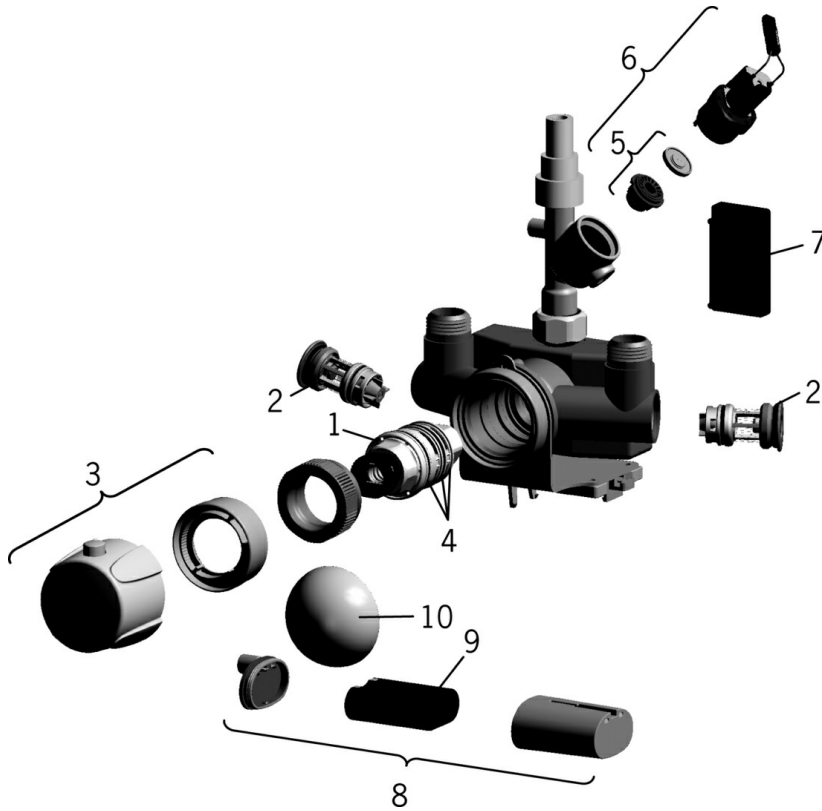

DN-Größe (Nennmaß)	DN15
Warmwasserversorgung	max. +70°C
Arbeitsdruck	1-10 bar
Anschlussgröße	G3/4
Installationsabstand	150 mm
Sicherungseinrichtung (EN1717)	EB
Werkstoff	Aluminium

Software-Einstellungen

Nachlaufzeit	5 s
Hygienespülung	off (off/24/48/72 h)
Dauer Hygienespülung	30 s
Max. Fließdauer	300 s (60/180/300/600 s)
Öffnungsdistanz	0-5 cm

Elektronische Eigenschaften

Batterie	Lithium 2CR5 6 V
----------	-------------------------

Zulassungen und Deklarationen

UN38.3	UN38-3 Maxell 2CR5
Konformitätserklärung	EMC

Ersatzteile

SP64152200

	Name	Art.-Nr.
01	Thermostatkartusche, 3,4	59914114
02	Stopfen Rückschlagventil	59914237
03	Temperatureinstellgriff	59914238
04	O-Ringsatz	59914113
05	Membrane für Magnetventil	1006500V
05	Stützring Membrane Ausgelaufen	59914090
06	Magnetventil, 6 V	59914091
07	Sensor, 6 V	59914239
08	Batteriegehäuse inkl. Batterie, 2CR5 6 V	59914088
09	Batterie, 2CR5 6 V	59911670
10	Schutzkappe Ausgelaufen	59914240
N.I.	Temperaturanschlag	59914426