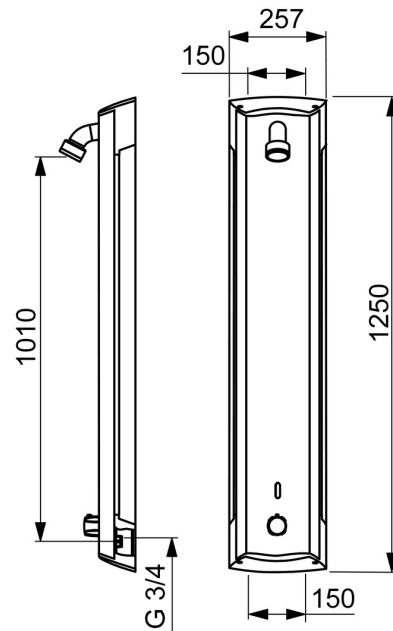

EAN: 4015474277205
static.hansa.com/64152200

- öffentliche & halböffentliche Bereiche
- Berührungslos, Thermostat, Batteriebetrieb
- Wandmontage
- Aluminium/Chrom
- Temperatureinstellgriff, Sicherheitshebel
- Kopfbrause
- Sicherheitssperre gegen Verbrühen bei 38°C
- Schmutzfilter, Rückflussverhinderer
- PSD-Sensor mit Autofocus, Magnetventil, Batterie-Leer-Anzeige
- Anschluss über flexible Druckschläuche
- Softwareeinstellungen per Magnetschlüssel veränderbar

Technische Daten

Durchflusseigenschaften

Durchfluss bei 3 bar	11.7 l/min
Durchfluss bei 3 bar (mit Durchflussregler)	10.8 l/min
Druckverlust bei einem Durchfluss von 0,2 l/s	3 bar

Technische Eigenschaften

DN-Größe (Nennmaß)	DN15
Warmwasserversorgung	max. +70°C
Arbeitsdruck	1-10 bar
Anschlussgröße	G3/4
Installationsabstand	150 mm
Sicherungseinrichtung (EN1717)	EB
Werkstoff	Aluminium

Software-Einstellungen